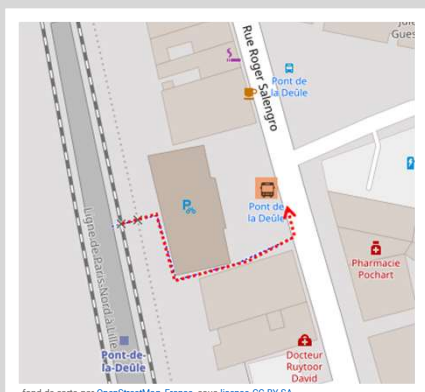

➔ Vers Lille Flandres : en cas de substitution routière de votre train, veuillez vous reporter à l'arrêt situé 5 rue Roger Salengro

➔ Vers Douai : en cas de substitution routière de votre train, veuillez vous reporter à l'arrêt situé 18 rue Salengro

➔ Repérez-vous à l'aide de ce QR code :

Lille Flandres

Douai