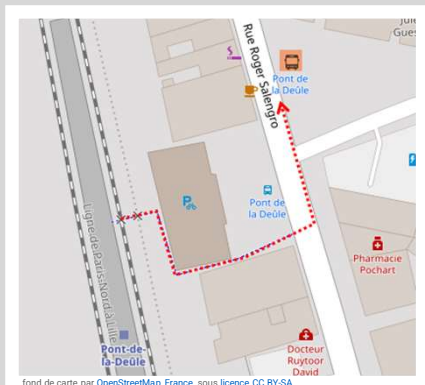

➔ Vers Lille Flandres : en cas de substitution routière de votre train, veuillez vous reporter à l'arrêt situé 5 rue Roger Salengro

➔ Vers Douai : en cas de substitution routière de votre train, veuillez vous reporter à l'arrêt situé 18 rue Salengro

➔ Repérez-vous à l'aide de ce QR code :

Lille Flandres

Douai