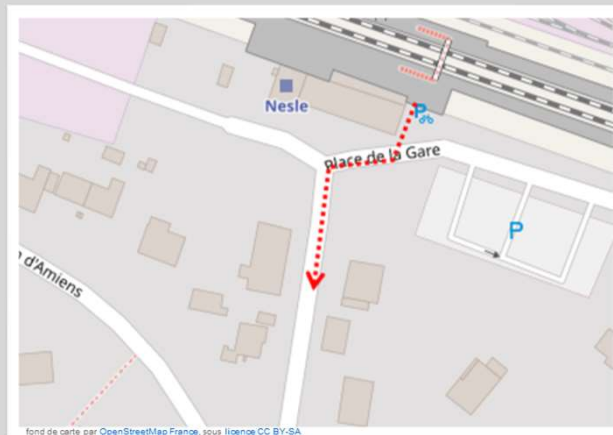

Gare de Nesle

➤ En cas de substitution routière de votre train, veuillez vous reporter à l'arrêt situé 26 avenue Clemenceau

➤ Repérez-vous à l'aide de ce QR code :

TER RESTE EN CONTACT AVEC VOUS

ter.sncf.com/hauts-de-france