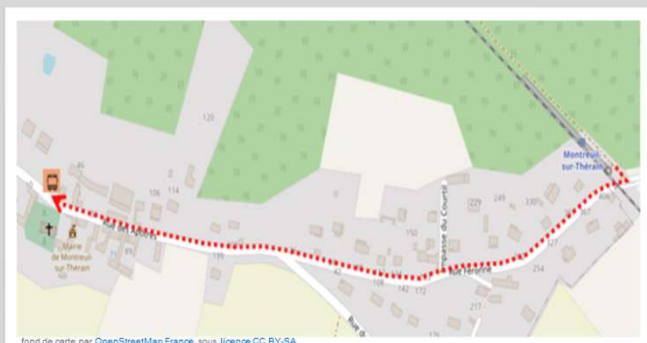

➔ Vers Beauvais : en cas de substitution routière de votre train, veuillez vous reporter à l'arrêt situé 11 rue des apôtres

➔ Vers Creil : en cas de substitution routière de votre train, veuillez vous reporter à l'arrêt situé 11 rue des apôtres

➔ Repérez-vous à l'aide de ce QR code :

Beauvais

Creil