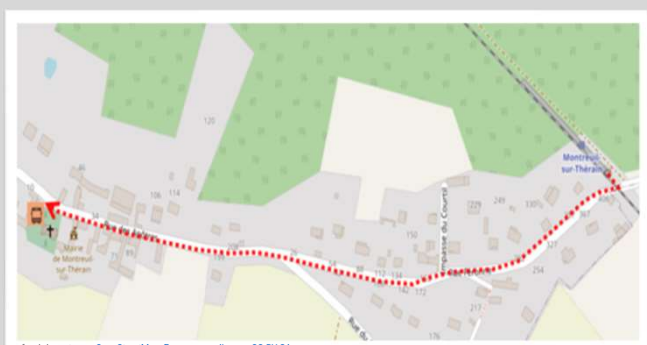

➔ Vers Beauvais : en cas de substitution routière de votre train, veuillez vous reporter à l'arrêt situé 11 rue des apôtres

➔ Vers Creil : en cas de substitution routière de votre train, veuillez vous reporter à l'arrêt situé 11 rue des apôtres

➔ Repérez-vous à l'aide de ce QR code :

Beauvais

Creil