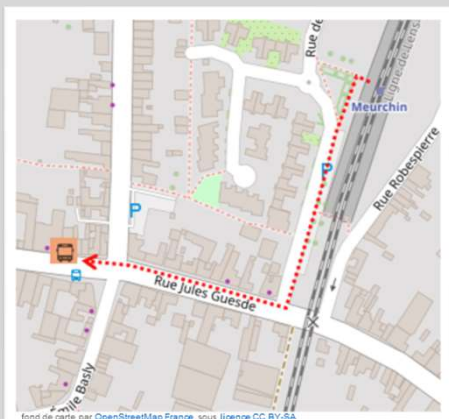

Gare de Meurchin

➤ Vers Don Sainghin : en cas de substitution routière de votre train, veuillez vous reporter à l'arrêt situé 29 rue Jules Guesde

➤ Vers Lens : en cas de substitution routière de votre train, veuillez vous reporter à l'arrêt situé 28 rue Jules Guesde

➤ Repérez-vous à l'aide de ce QR code :

Don Sainghin

Lens