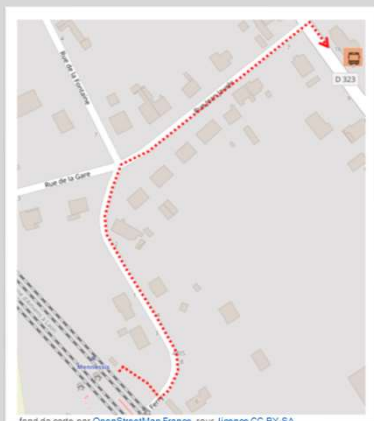

➔ Vers Saint-Quentin et vers Amiens : en cas de substitution routière de votre train, veuillez vous reporter à l'arrêt situé 16 rue pasteur

➔ Vers Tergnier : en cas de substitution routière de votre train, veuillez vous reporter à l'arrêt situé 5 rue pasteur

➔ Repérez-vous à l'aide de ce QR code :

Saint-Quentin / Amiens

Tergnier