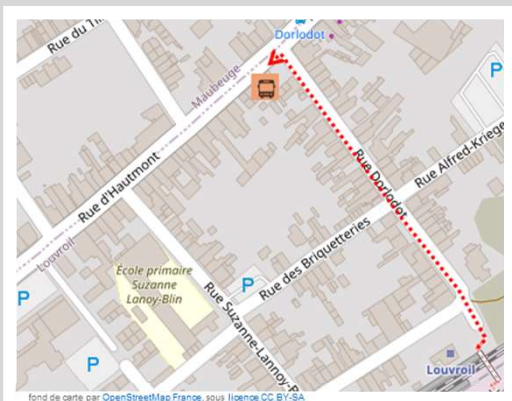

Gare de Louvroil

➤ Vers Maubeuge : en cas de substitution routière de votre train, veuillez vous reporter à l'arrêt situé 45 rue d'Hautmont

➤ Vers Aulnoye-Aymeries : en cas de substitution routière de votre train, veuillez vous reporter à l'arrêt situé 174 rue d'Hautmont

➤ Repérez-vous à l'aide de ce QR code :

Maubeuge

Aulnoye-Aymeries

TER RESTE EN CONTACT AVEC VOUS

 ter.sncf.com/hauts-de-france

 SNCF Connect et autres agences agréées

 0 805 50 60 70
Appel et service gratuits