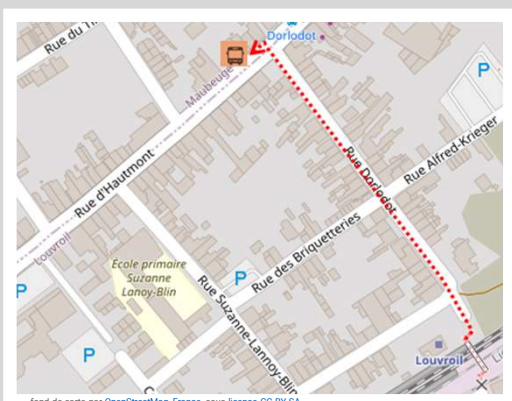

Gare de Louvroil

➤ Vers Maubeuge : en cas de substitution routière de votre train, veuillez vous reporter à l'arrêt situé 45 rue d'Hautmont

➤ Vers Aulnoye-Aymeries : en cas de substitution routière de votre train, veuillez vous reporter à l'arrêt situé 174 rue d'Hautmont

➤ Repérez-vous à l'aide de ce QR code :

Maubeuge

Aulnoye-Aymeries

TER RESTE EN CONTACT AVEC VOUS

 ter.sncf.com/hauts-de-france

 SNCF Connect et autres agences agréées

 0 805 50 60 70
Appel et service gratuits