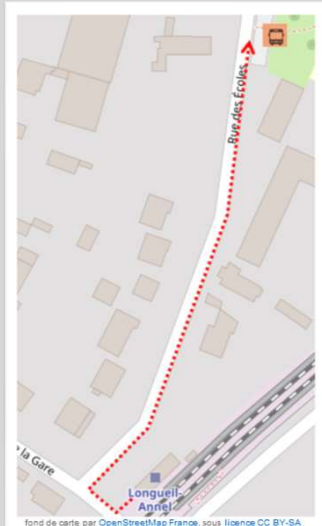

➤ En cas de substitution routière de votre train, veuillez vous reporter à l'arrêt situé 65 rue des écoles

➤ Repérez-vous à l'aide de ce QR code :

TER RESTE EN CONTACT AVEC VOUS

ter.sncf.com/hauts-de-france