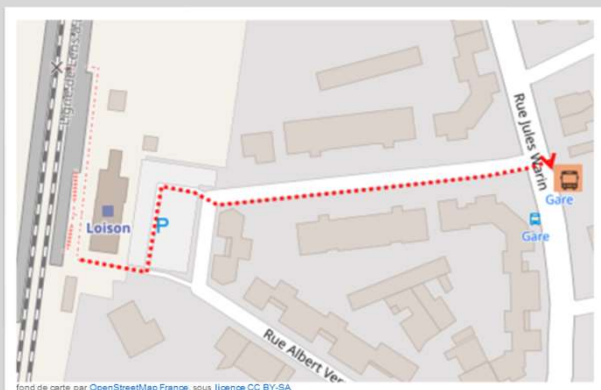

➔ Vers Don Sainghin : en cas de substitution routière de votre train, veuillez vous reporter à l'arrêt situé 1 rue Jules Warin

➔ Vers Lens : en cas de substitution routière de votre train, veuillez vous reporter à l'arrêt situé 1 rue Jules Warin