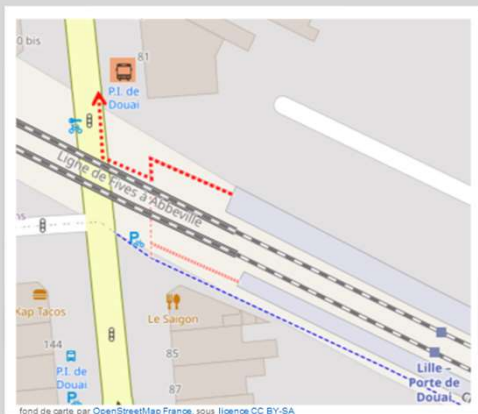

➤ Vers Lille Flandres : en cas de substitution routière de votre train, veuillez vous reporter à l'arrêt situé 79 rue du Faubourg de Douai

➤ Vers Don Sainghin: en cas de substitution routière de votre train, veuillez vous reporter à l'arrêt situé 144 rue du Faubourg de Douai