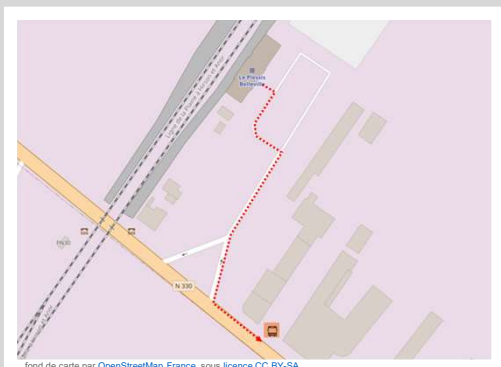

Gare de Le Plessis-Belleville

➔ Vers Laon : en cas de substitution routière de votre train, veuillez vous reporter à l'arrêt situé 8 avenue de la Gare

➔ Vers Paris Nord : en cas de substitution routière de votre train, veuillez vous reporter à l'arrêt situé 8 avenue de la Gare

➔ Repérez-vous à l'aide de ce QR code :

Laon

Paris Nord