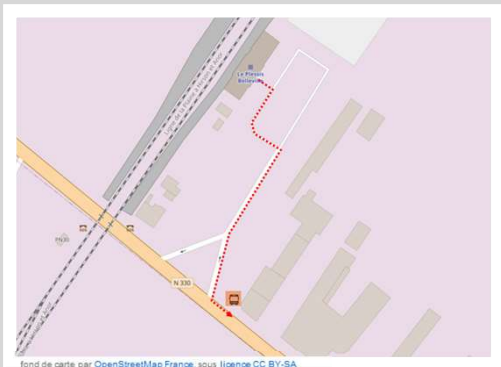

Gare de Le Plessis-Belleville

➔ Vers Laon : en cas de substitution routière de votre train, veuillez vous reporter à l'arrêt situé 8 avenue de la Gare

➔ Vers Paris Nord : en cas de substitution routière de votre train, veuillez vous reporter à l'arrêt situé 8 avenue de la Gare

➔ Repérez-vous à l'aide de ce QR code :

Laon

Paris Nord