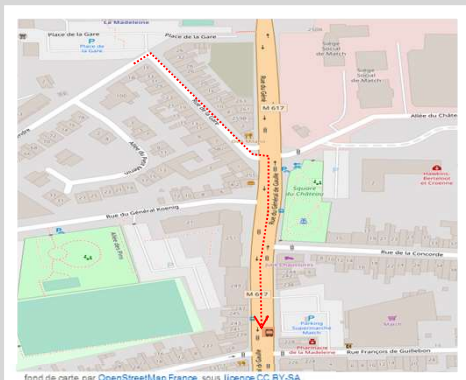

➔ Vers Lille Flandres : en cas de substitution routière de votre train, veuillez vous reporter à l'arrêt situé 245 rue du général de Gaulle

➔ Vers Hazebrouck : en cas de substitution routière de votre train, veuillez vous reporter à l'arrêt situé 250 rue du général de Gaulle

➔ Repérez-vous à l'aide de ce QR code :

Lille Flandres

Hazebrouck

TER RESTE EN CONTACT AVEC VOUS

ter.sncf.com/hauts-de-france

SNCF Connect et autres agences agréées

0 805 50 60 70
Appel et service gratuits

@terhdf