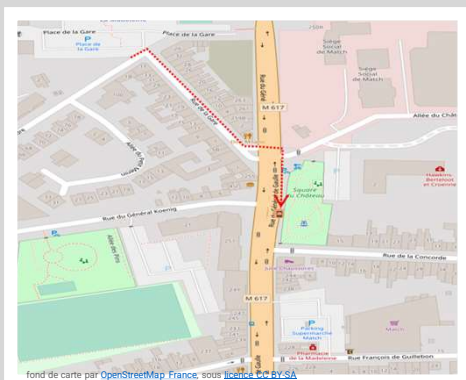

➔ Vers Lille Flandres : en cas de substitution routière de votre train, veuillez vous reporter à l'arrêt situé 245 rue du général de Gaulle

➔ Vers Hazebrouck : en cas de substitution routière de votre train, veuillez vous reporter à l'arrêt situé 250 rue du général de Gaulle

➔ Repérez-vous à l'aide de ce QR code :

Lille Flandres

Hazebrouck

TER RESTE EN CONTACT AVEC VOUS

ter.sncf.com/hauts-de-france

SNCF Connect et autres agences agréées

0 805 50 60 70
Appel et service gratuits

@terhdf