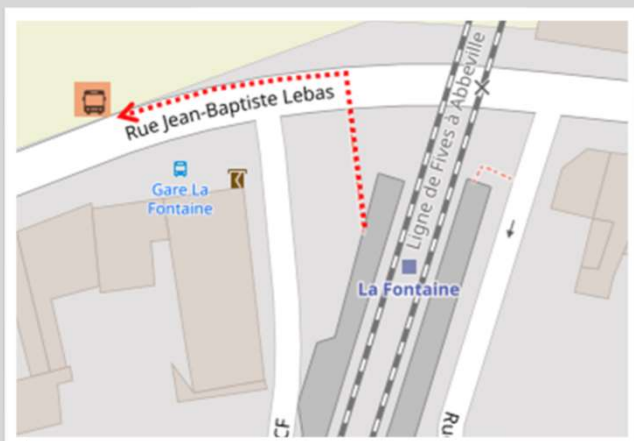

➔ Vers Lille Flandres : en cas de substitution routière de votre train, veuillez vous reporter à l'arrêt situé 41 rue Jean Baptiste Lebas

➔ Vers Don Sainghin : en cas de substitution routière de votre train, veuillez vous reporter à l'arrêt situé 41 rue Jean Baptiste Lebas