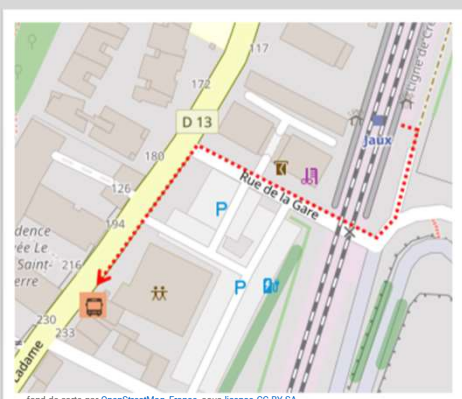

Gare de Jaux

➔ Vers Creil : en cas de substitution routière de votre train, veuillez vous reporter à l'arrêt situé 226 rue Charles Ladame

➔ Vers Compiègne : en cas de substitution routière de votre train, veuillez vous reporter à l'arrêt situé 219 rue Charles Ladame