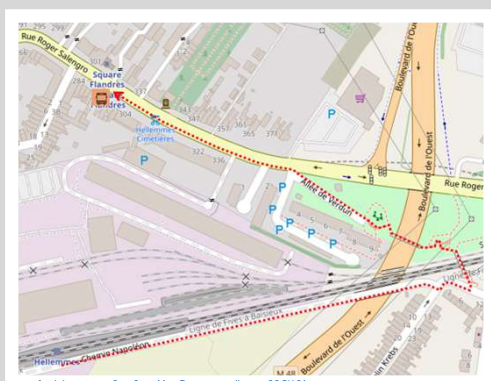

➔ Vers Lille Flandres : en cas de substitution routière de votre train, veuillez vous reporter à l'arrêt situé 323 rue Roger Salengro

➔ Vers Tournai : en cas de substitution routière de votre train, veuillez vous reporter à l'arrêt situé 290 rue Roger Salengro

➔ Repérez-vous à l'aide de ce QR code :

Lille Flandres

Tournai