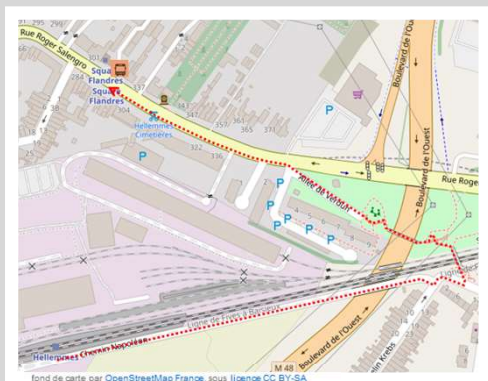

➔ Vers Lille Flandres : en cas de substitution routière de votre train, veuillez vous reporter à l'arrêt situé 323 rue Roger Salengro

➔ Vers Tournai : en cas de substitution routière de votre train, veuillez vous reporter à l'arrêt situé 290 rue Roger Salengro

➔ Repérez-vous à l'aide de ce QR code :

Lille Flandres

Tournai