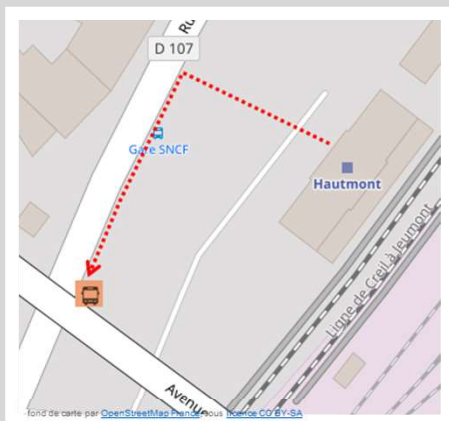

➔ Vers Aulnoye-Aymeries : en cas de substitution routière de votre train, veuillez vous reporter à l'arrêt situé 5 rue Victor Hugo

➔ Vers Jeumont : en cas de substitution routière de votre train, veuillez vous reporter à l'arrêt situé 11 rue Victor Hugo

➔ Repérez-vous à l'aide de ce QR code :

Aulnoye-Aymeries

Jeumont