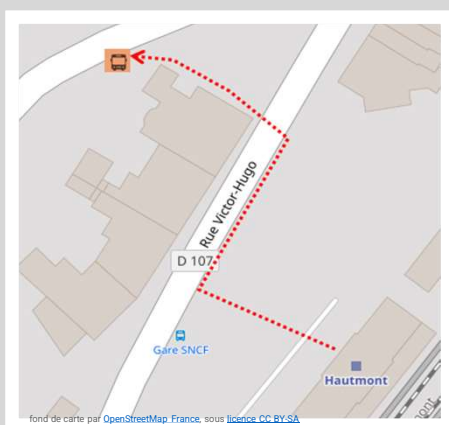

➔ Vers Aulnoye-Aymeries : en cas de substitution routière de votre train, veuillez vous reporter à l'arrêt situé 5 rue Victor Hugo

➔ Vers Jeumont : en cas de substitution routière de votre train, veuillez vous reporter à l'arrêt situé 11 rue Victor Hugo

➔ Repérez-vous à l'aide de ce QR code :

Aulnoye-Aymeries

Jeumont