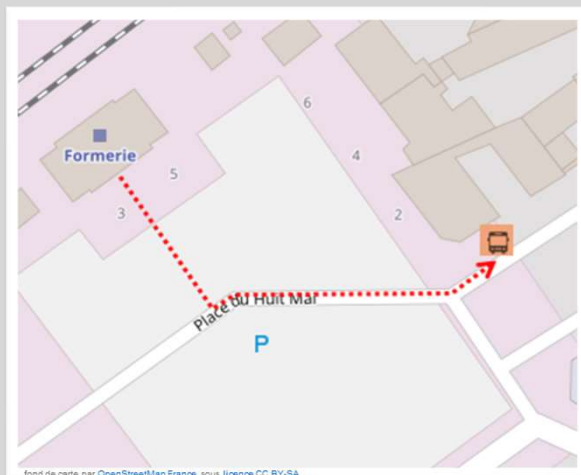

Gare de Formerie

➔ En cas de substitution routière de votre train, veuillez vous reporter à l'arrêt situé 2 place du 8 Mai

➔ Repérez-vous à l'aide de ce QR code :

TER RESTE EN CONTACT AVEC VOUS

ter.sncf.com/hauts-de-france