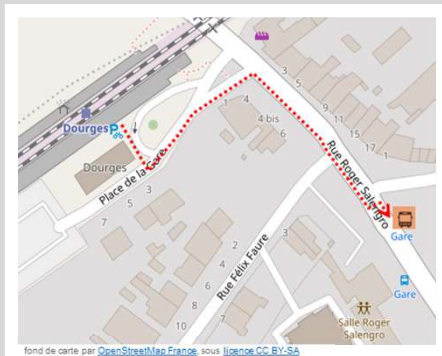

Gare de Douarges

➔ Vers Lens : en cas de substitution routière de votre train, veuillez vous reporter à l'arrêt situé 12 rue Roger Salengro

➔ Vers Lille Flandres : en cas de substitution routière de votre train, veuillez vous reporter à l'arrêt situé en face du 12 rue Roger Salengro

➔ Repérez-vous à l'aide de ce QR code :

Lens

Lille Flandres

TER RESTE EN CONTACT AVEC VOUS

ter.sncf.com/hauts-de-france

SNCF Connect et autres agences agréées

0 805 50 60 70
Appel et service gratuits

@terhdf