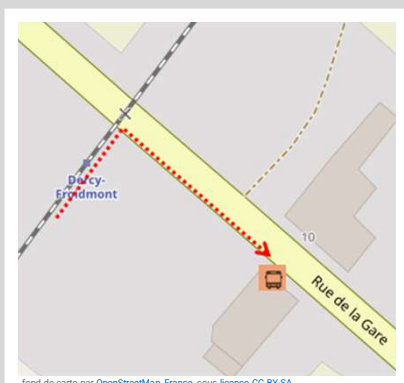

Gare de Dercy - Froidmont

➔ Vers Hirson : en cas de substitution routière de votre train, veuillez vous reporter à l'arrêt situé 10 rue de la gare

➔ Vers Laon : en cas de substitution routière de votre train, veuillez vous reporter à l'arrêt situé 31 rue de la gare