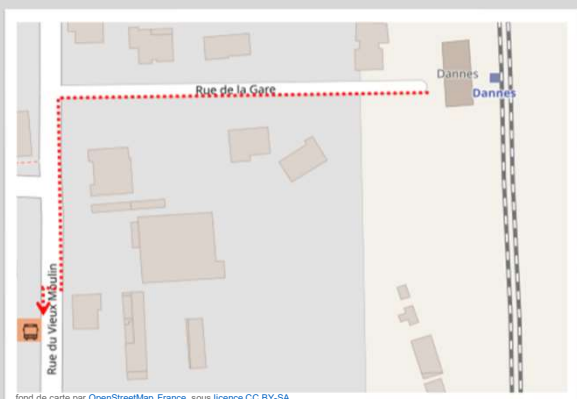

➔ Vers Calais : en cas de substitution routière de votre train, veuillez vous reporter à l'arrêt situé 86 rue du Vieux Moulin

➔ Vers Abbeville : en cas de substitution routière de votre train, veuillez vous reporter à l'arrêt situé 86 rue du Vieux Moulin