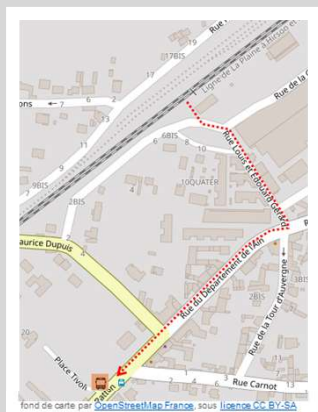

➤ Vers Paris Nord : en cas de substitution routière de votre train, veuillez vous reporter à l'arrêt situé face au 19 avenue de Général Patton

➤ Vers Laon : en cas de substitution routière de votre train, veuillez vous reporter à l'arrêt situé 19 avenue du Général Patton