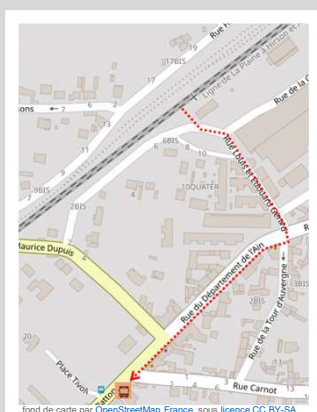

➤ Vers Paris Nord : en cas de substitution routière de votre train, veuillez vous reporter à l'arrêt situé face au 19 avenue de Général Patton

➤ Vers Laon : en cas de substitution routière de votre train, veuillez vous reporter à l'arrêt situé 19 avenue du Général Patton