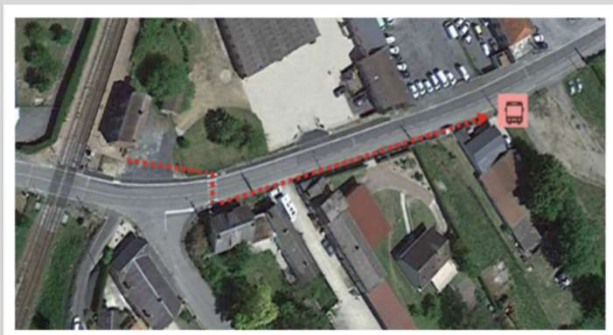

➔ Vers Laon : en cas de substitution routière de votre train, veuillez vous reporter à l'arrêt situé 28 rue du pont des Moreennes

➔ Vers Paris-Nord : en cas de substitution routière de votre train, veuillez vous reporter à l'arrêt situé 31 rue du pont des Moreennes