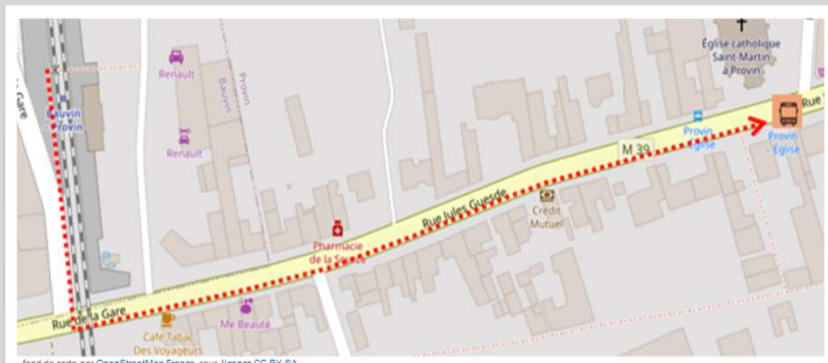

➔ Vers Don Sainghin : en cas de substitution routière de votre train, veuillez vous reporter à l'arrêt situé 80 rue Jules Guesde

➔ Vers Lens : en cas de substitution routière de votre train, veuillez vous reporter à l'arrêt situé 23 rue Jules Guesde