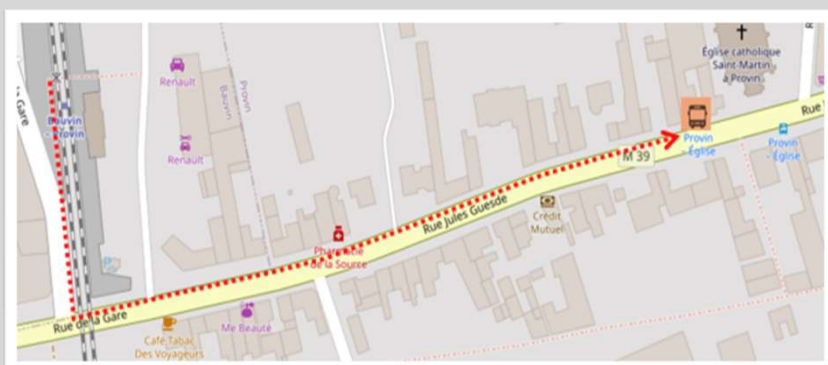

➔ Vers Don Sainghin : en cas de substitution routière de votre train, veuillez vous reporter à l'arrêt situé 80 rue Jules Guesde

➔ Vers Lens : en cas de substitution routière de votre train, veuillez vous reporter à l'arrêt situé 23 rue Jules Guesde