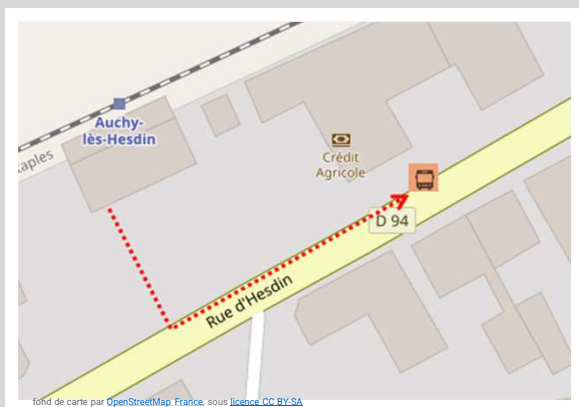

➤ Vers Saint-Pol-sur-Ternoise : en cas de substitution routière de votre train, veuillez vous reporter à l'arrêt situé 13 rue d'Hesdin

➤ Vers Etaples-Le-Touquet : en cas de substitution routière de votre train, veuillez vous reporter à l'arrêt situé 4 rue d'Hesdin

➤ Repérez-vous à l'aide de ce QR code :

Saint-Pol-sur-Ternoise

Etaples-Le-Touquet

TER RESTE EN CONTACT AVEC VOUS

 ter.sncf.com/hauts-de-france

 SNCF Connect et autres agences agréées

 0 805 50 60 70
Appel et service gratuits