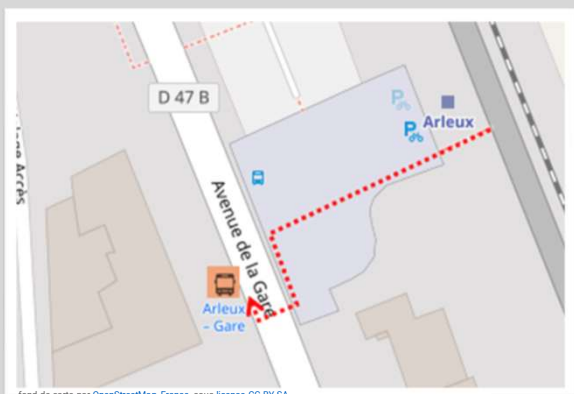

Gare de Arleux

➔ Vers Douai : en cas de substitution routière de votre train, veuillez vous reporter à l'arrêt situé 39 avenue de la gare

➔ Vers Cambrai : en cas de substitution routière de votre train, veuillez vous reporter à l'arrêt situé 39 avenue de la gare