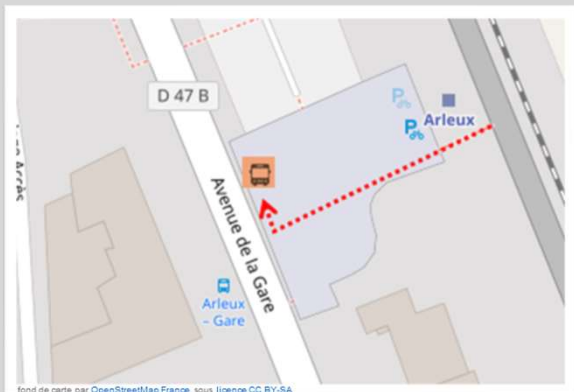

Gare de Arleux

➔ Vers Douai : en cas de substitution routière de votre train, veuillez vous reporter à l'arrêt situé 39 avenue de la gare

➔ Vers Cambrai : en cas de substitution routière de votre train, veuillez vous reporter à l'arrêt situé 39 avenue de la gare