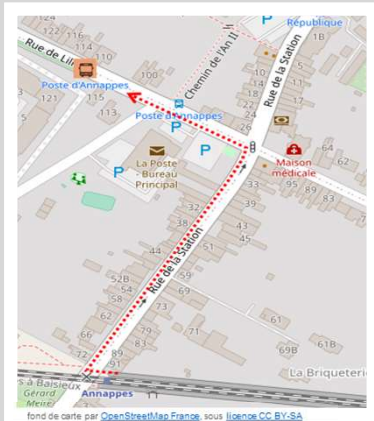

## Gare de Annappes

➤ Vers Tournai : en cas de substitution routière de votre train, veuillez vous reporter à l'arrêt situé 110 rue de Lille

➤ Vers Lille Flandres : en cas de substitution routière de votre train, veuillez vous reporter à l'arrêt situé 105 rue de Lille

➤ Repérez-vous à l'aide de ce QR code :

Tournai

Lille Flandres