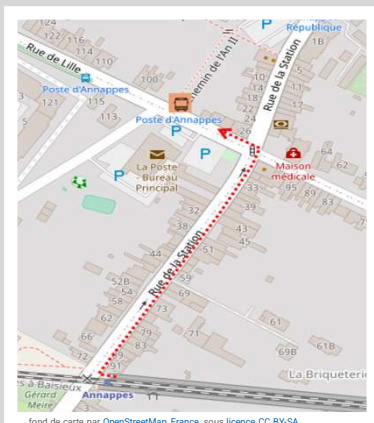

## Gare de Annappes

➤ Vers Tournai : en cas de substitution routière de votre train, veuillez vous reporter à l'arrêt situé 110 rue de Lille

➤ Vers Lille Flandres : en cas de substitution routière de votre train, veuillez vous reporter à l'arrêt situé 105 rue de Lille

➤ Repérez-vous à l'aide de ce QR code :

Tournai

Lille Flandres