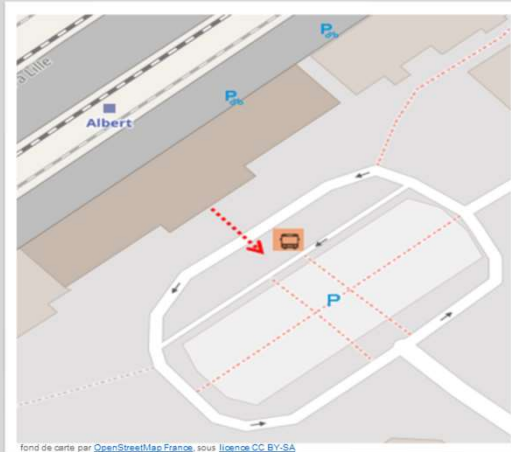

Gare de Albert

➤ En cas de substitution routière de votre train, veuillez vous reporter à l'arrêt situé Place du général de Gaulle

➤ Repérez-vous à l'aide de ce QR code :

TER RESTE EN CONTACT AVEC VOUS

ter.sncf.com/hauts-de-france

SNCF Connect et autres agences agréées

0 805 50 60 70
Appel et service gratuits

@terhdf

@ter_hautsdefrance