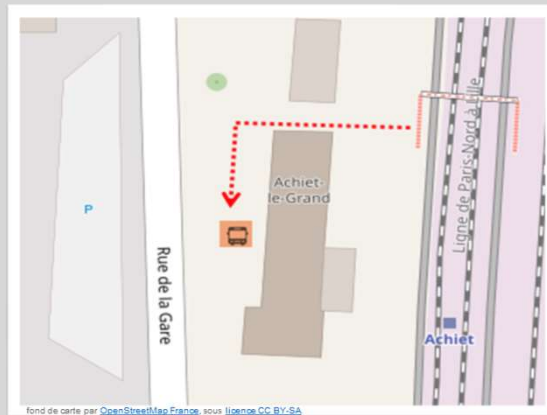

Gare de Achiet

➤ En cas de substitution routière de votre train, veuillez vous reporter à l'arrêt situé 3 rue de la gare

➤ Repérez-vous à l'aide de ce QR code :