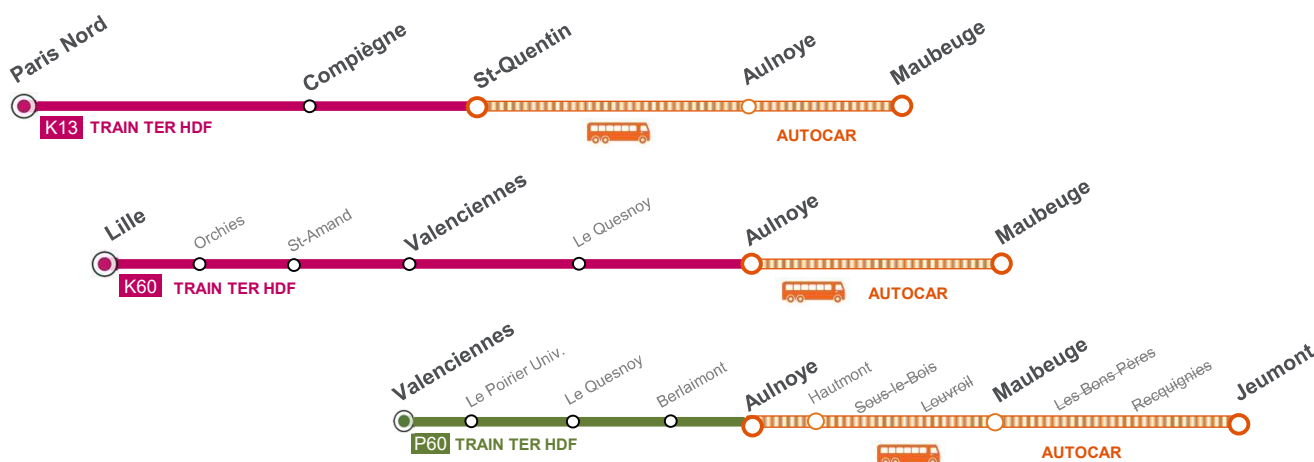

## PARIS <> MAUBEUGE LILLE <> AULNOYE <> JEUMONT

### Du mardi 7 juin au jeudi 9 juin

SNCF Réseau réalise des travaux de maintenance sur les rails entre Aulnoye et Jeumont du mardi au jeudi de 09h00 à 17h00.

#### PENDANT LES TRAVAUX L'OFFRE DE TRANSPORT EST MODIFIÉE :

- Les TER **K13** Paris – Maubeuge sont remplacés par des cars entre St-Quentin ↔ Maubeuge.
- Les TER **K60** Lille – Maubeuge et **P60** Valenciennes - Jeumont ne circulent pas entre Aulnoye ↔ Maubeuge ↔ Jeumont.
- Un service de cars est mis en place entre Aulnoye ↔ Maubeuge ↔ Jeumont.