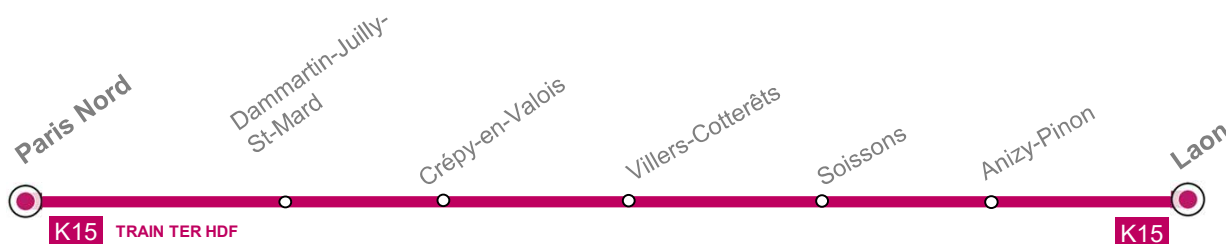

INFO TRAVAUX

TER **K15**
PARIS <> LAON

 Du lundi 30 mai au vendredi 03 juin

 Du lundi 13 juin au vendredi 17 juin

SNCF Réseau procède à des travaux de maintenance sur la ligne Paris Laon entre 8h30 et 14h30.

L'OFFRE DE TRANSPORT EST MODIFIÉE PENDANT LES TRAVAUX :

Sens Paris ⇒ Laon, à partir de 08h30 jusqu'à 14h30 : les TER K15 circulent avec des horaires modifiés.

Sens Laon ⇒ Paris, à partir de 9h30 jusqu'à 14h00 : les TER K15 circulent avec des horaires modifiés.

 Les TER P15 Laon ⇔ Crépy-en-Valois circulent normalement.

RETROUVEZ VOS HORAIRES

- En effectuant une **recherche itinéraire** à la date de votre voyage sur le site TER Hauts-de-France
- En consultant les **fiches horaires** prévisionnelles et mises à jour régulièrement sur le site TER Hauts-de-France
- En appelant Contact TER au **0805 50 60 70**