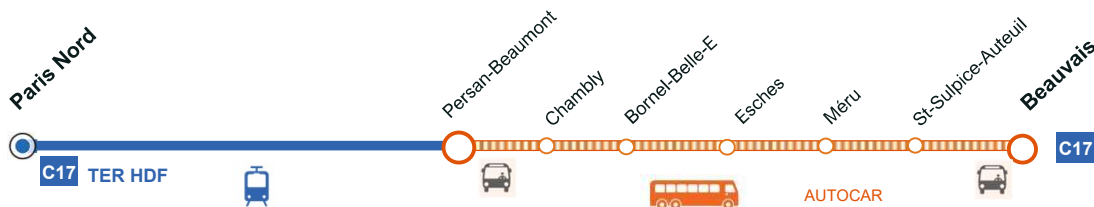

INFO TRAVAUX

TER **C17**
PARIS NORD <> BEAUVAIS

Samedi 04 juin et dimanche 05 juin

SNCF Réseau procède à des travaux d'accessibilité PMR (personnes à mobilité réduite) en gare de St-Denis tout au long du weekend.

L'OFFRE DE TRANSPORT EST MODIFIÉE PENDANT LES TRAVAUX :

- Les TER C17 empruntent un autre itinéraire (par Creil) et circulent uniquement entre Persan-Beaumont et Paris-Nord : les horaires des trains sont adaptés.
- Plusieurs TER C17 sont supprimés sur tout le parcours Paris Nord ↔ Beauvais.
- Un service de substitution par autocar est mis en place entre Persan et Beauvais.