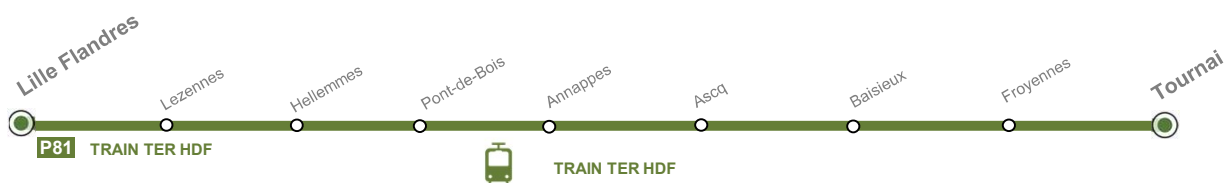

INFO TRAVAUX

TER **P81**
LILLE <> TOURNAI

Samedi 04 et dimanche 05 juin 2022

Samedi 11 et dimanche 12 juin 2022

Infrabel procède à des travaux sur son réseau durant ces deux weekends.

L'OFFRE EST MODIFIÉE PENDANT LES TRAVAUX :

➤ **Les TER P81 Lille ↔ Tournai circulent avec des horaires modifiés.**

Nous vous invitons à vérifier vos horaires avant de vous déplacer.

RETROUVEZ VOS HORAIRES

- En effectuant une **recherche itinéraire** à la date de votre voyage sur le site TER Hauts-de-France ou sur l'appli Assistant SNCF
- En consultant les **fiches horaires** prévisionnelles et mises à jour régulièrement sur le site TER Hauts-de-France
- En appelant Contact TER au **0805 50 60 70**

Appli SNCF (sn.cf/appli)

Site TER HDF (sn.cf/site-ter-hdf)

INFORMATION,
HORAIRES et ACHATS

@TERHDF

INFOS TRAFIC
EN TEMPS REEL

CONTACT TER

0 805 50 60 70 (appel gratuit)
lundi au vendredi de 6h à 20h.

TER FLASH TRAFIC

SERVICE D'ALERTE
PAR SMS GRATUIT
100% EN LIGNE