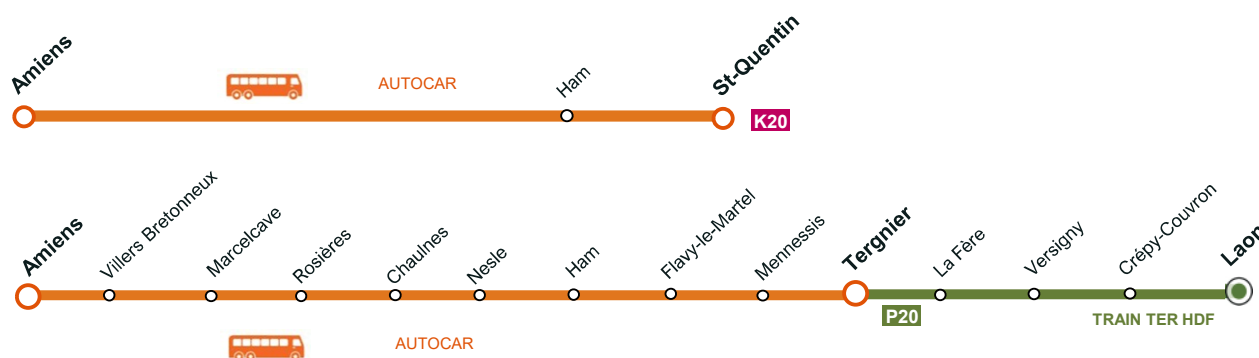

INFO TRAVAUX

TER **K20** AMIENS <> ST-QUENTIN
TER **P20** AMIENS <> LAON

 **Du lundi 16 mai au vendredi 03 juin 2022**

SNCF Réseau procède à des travaux sur un pont-route sur la ligne Amiens – Laon du lundi au vendredi de 09h35 à 16h25.

L'OFFRE DE TRANSPORT EST MODIFIÉE PENDANT LES TRAVAUX :

- Les deux TER K20 Amiens ↔ St-Quentin du milieu de journée sont remplacés par des cars.
- Les TER P20 Amiens ↔ Laon ne circulent pas entre Amiens et Tergnier et sont remplacés par des cars.