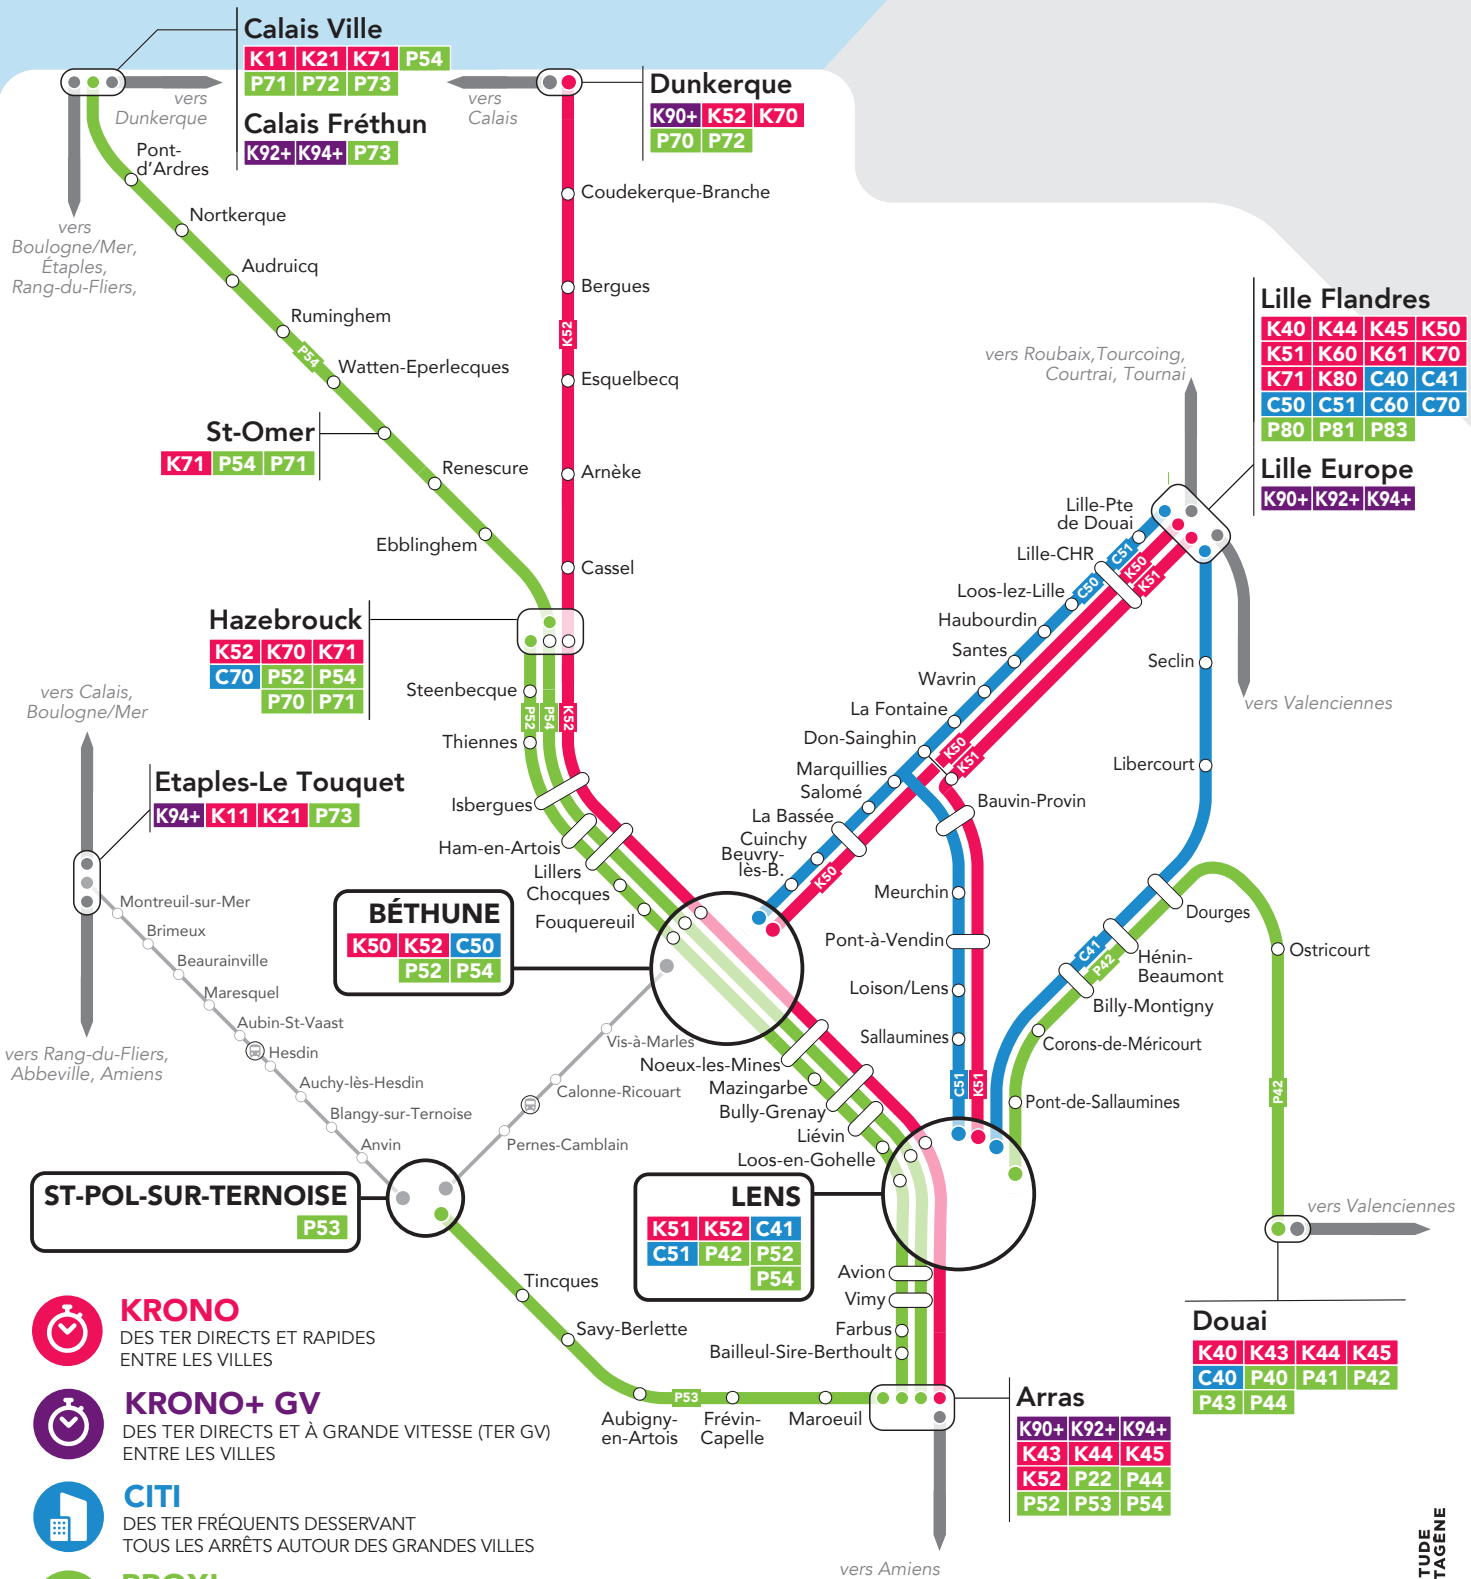

MES LIGNES TER

SECTEUR : LENS - BÉTHUNE - ST-POL

KRONO
DES TER DIRECTS ET RAPIDES ENTRE LES VILLES

KRONO+ GV
DES TER DIRECTS ET À GRANDE VITESSE (TER GV) ENTRE LES VILLES

CITI
DES TER FRÉQUENTS DESSERVANT TOUS LES ARRÊTS AUTOUR DES GRANDES VILLES

PROXI
DES TER DE PROXIMITÉ DESSERVANT LE CŒUR DU TERRITOIRE RÉGIONAL

Pour connaître le détail de l'offre, consultez les horaires disponibles sur :
• appli SNCF
• ter.sncf.com/hautes-de-france

- GARES ET POINTS D'ARRÊTS
- GARES EN TERMINUS DE LIGNE
- Liaison autocar assurée par la Région Hauts-de-France