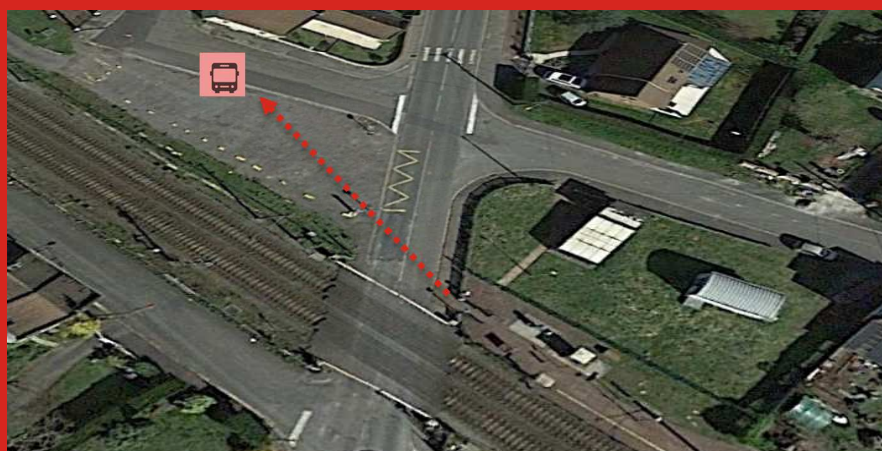

TRANSPORTS DE SUBSTITUTION

SNCF TER
HAUTS-DE-FRANCE

Gare de : OSTRICOURT

En cas de substitution routière de votre train,
veuillez-vous reporter à l'arrêt situé :

1, rue Pierre Serveau

Repérez-vous à l'aide de ce QR Code