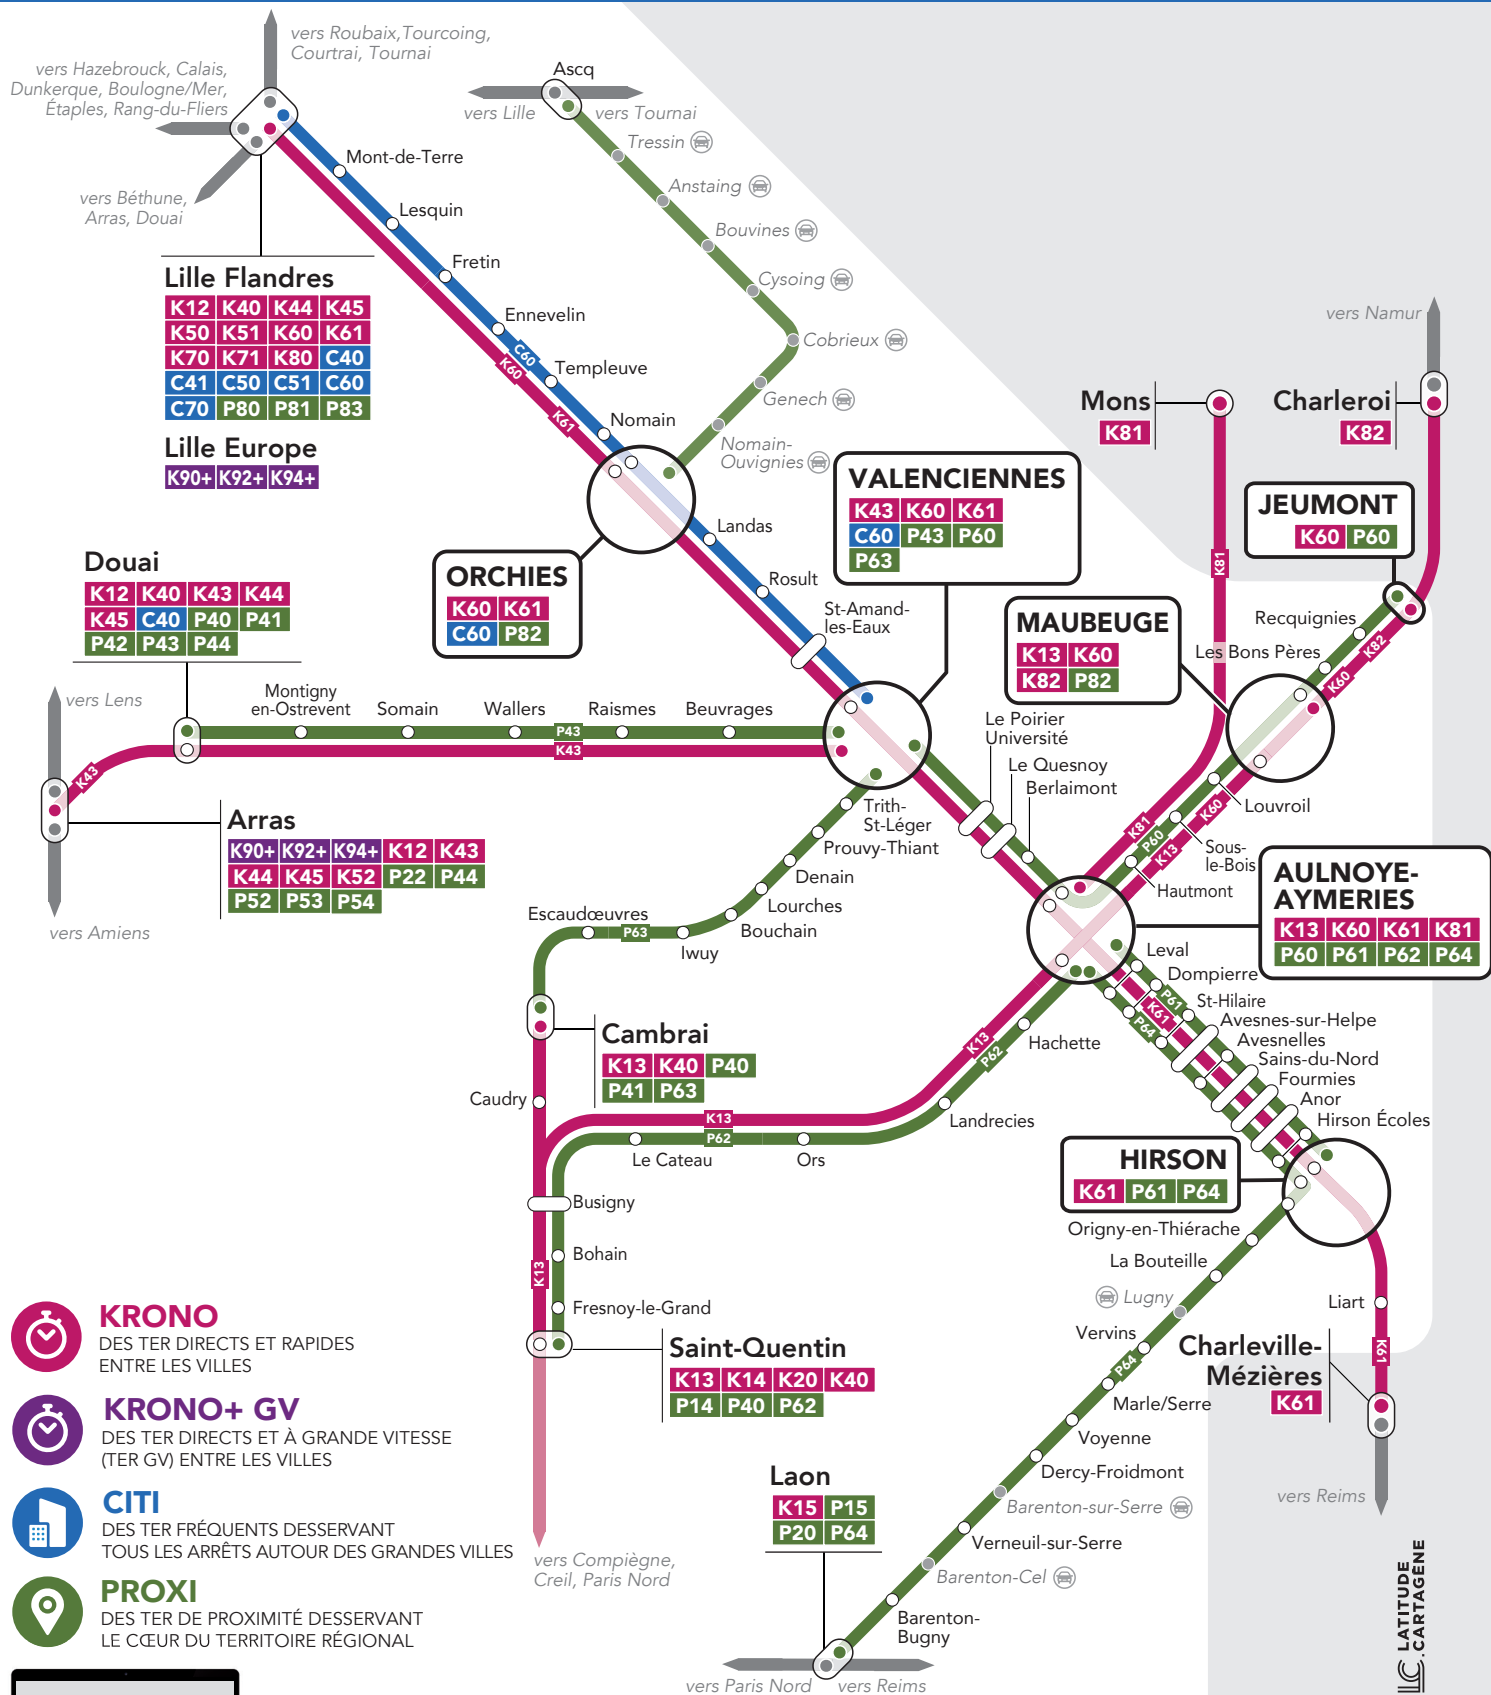

# MES LIGNES TER

## SECTEUR : VALENCIENNES - AULNOYE - HIRSON - JEUMONT

-  **KRONO**  
DES TER DIRECTS ET RAPIDES ENTRE LES VILLES
-  **KRONO+ GV**  
DES TER DIRECTS ET À GRANDE VITESSE (TER GV) ENTRE LES VILLES
-  **CITI**  
DES TER FRÉQUENTS DESSERVANT TOUS LES ARRÊTS AUTOUR DES GRANDES VILLES
-  **PROXI**  
DES TER DE PROXIMITÉ DESSERVANT LE CŒUR DU TERRITOIRE RÉGIONAL

Pour connaître le détail de l'offre, consultez les horaires disponibles sur :

- appli SNCF
- [ter.sncf.com/hautes-de-france](http://ter.sncf.com/hautes-de-france)

- GARES ET POINTS D'ARRÊTS
- GARES EN TERMINUS DE LIGNE
- GARES ET POINTS D'ARRÊTS DESSERVIS SUR RÉSERVATION