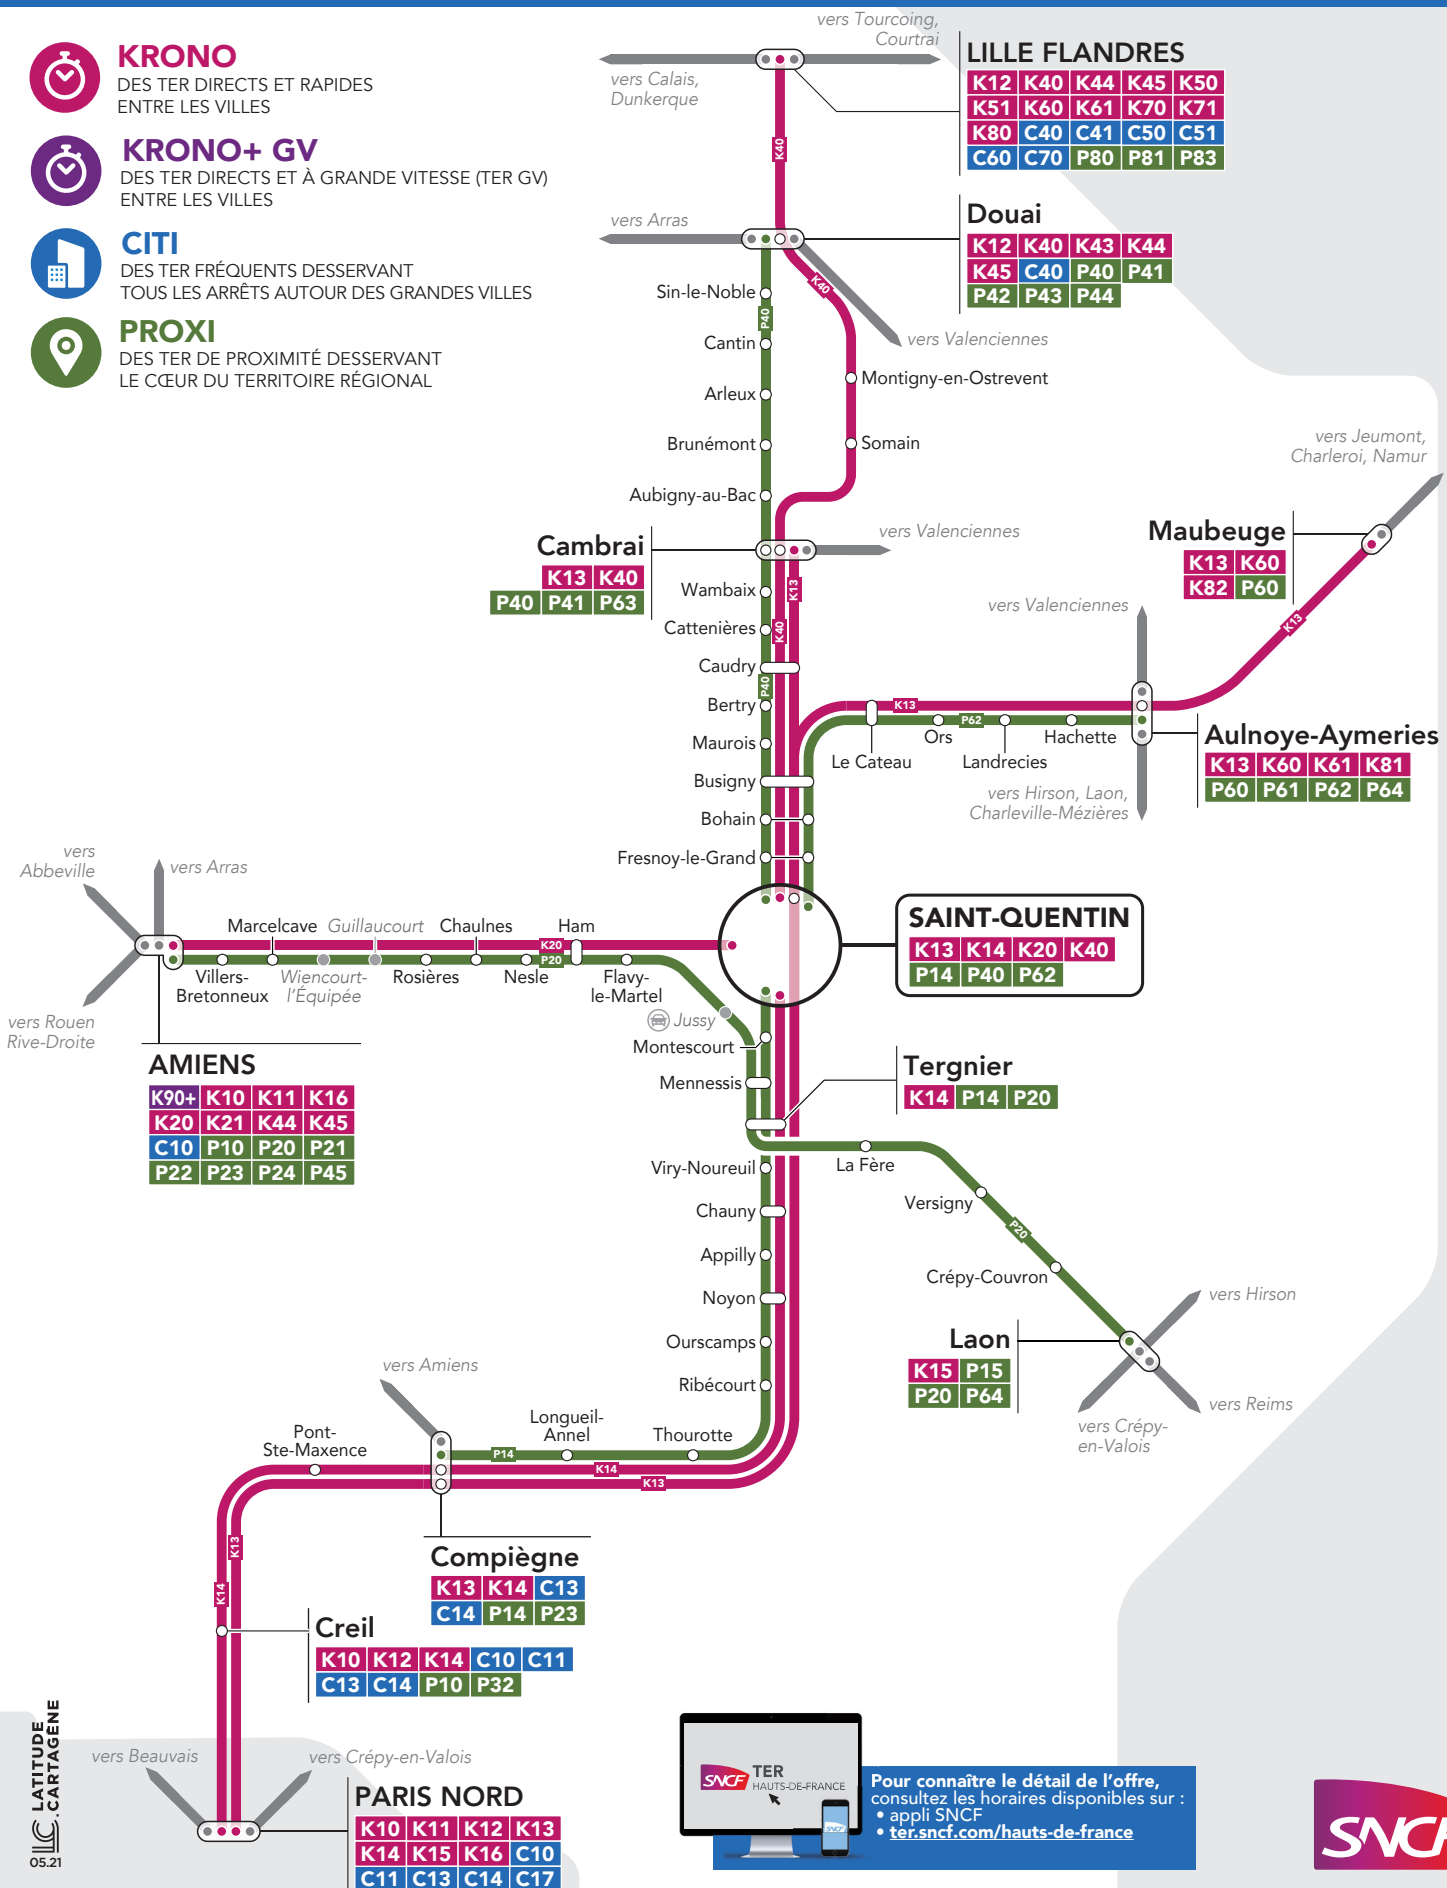

MES LIGNES TER

SECTEUR : SAINT-QUENTIN

KRONO

DES TER DIRECTS ET RAPIDES ENTRE LES VILLES

KRONO+ GV

DES TER DIRECTS ET À GRANDE VITESSE (TER GV) ENTRE LES VILLES

CITI

DES TER FRÉQUENTS DESSERVANT TOUS LES ARRÊTS AUTOUR DES GRANDES VILLES

PROXI

DES TER DE PROXIMITÉ DESSERVANT LE CŒUR DU TERRITOIRE RÉGIONAL

Pour connaître le détail de l'offre, consultez les horaires disponibles sur :

- appli SNCF
- ter.sncf.com/hauts-de-france