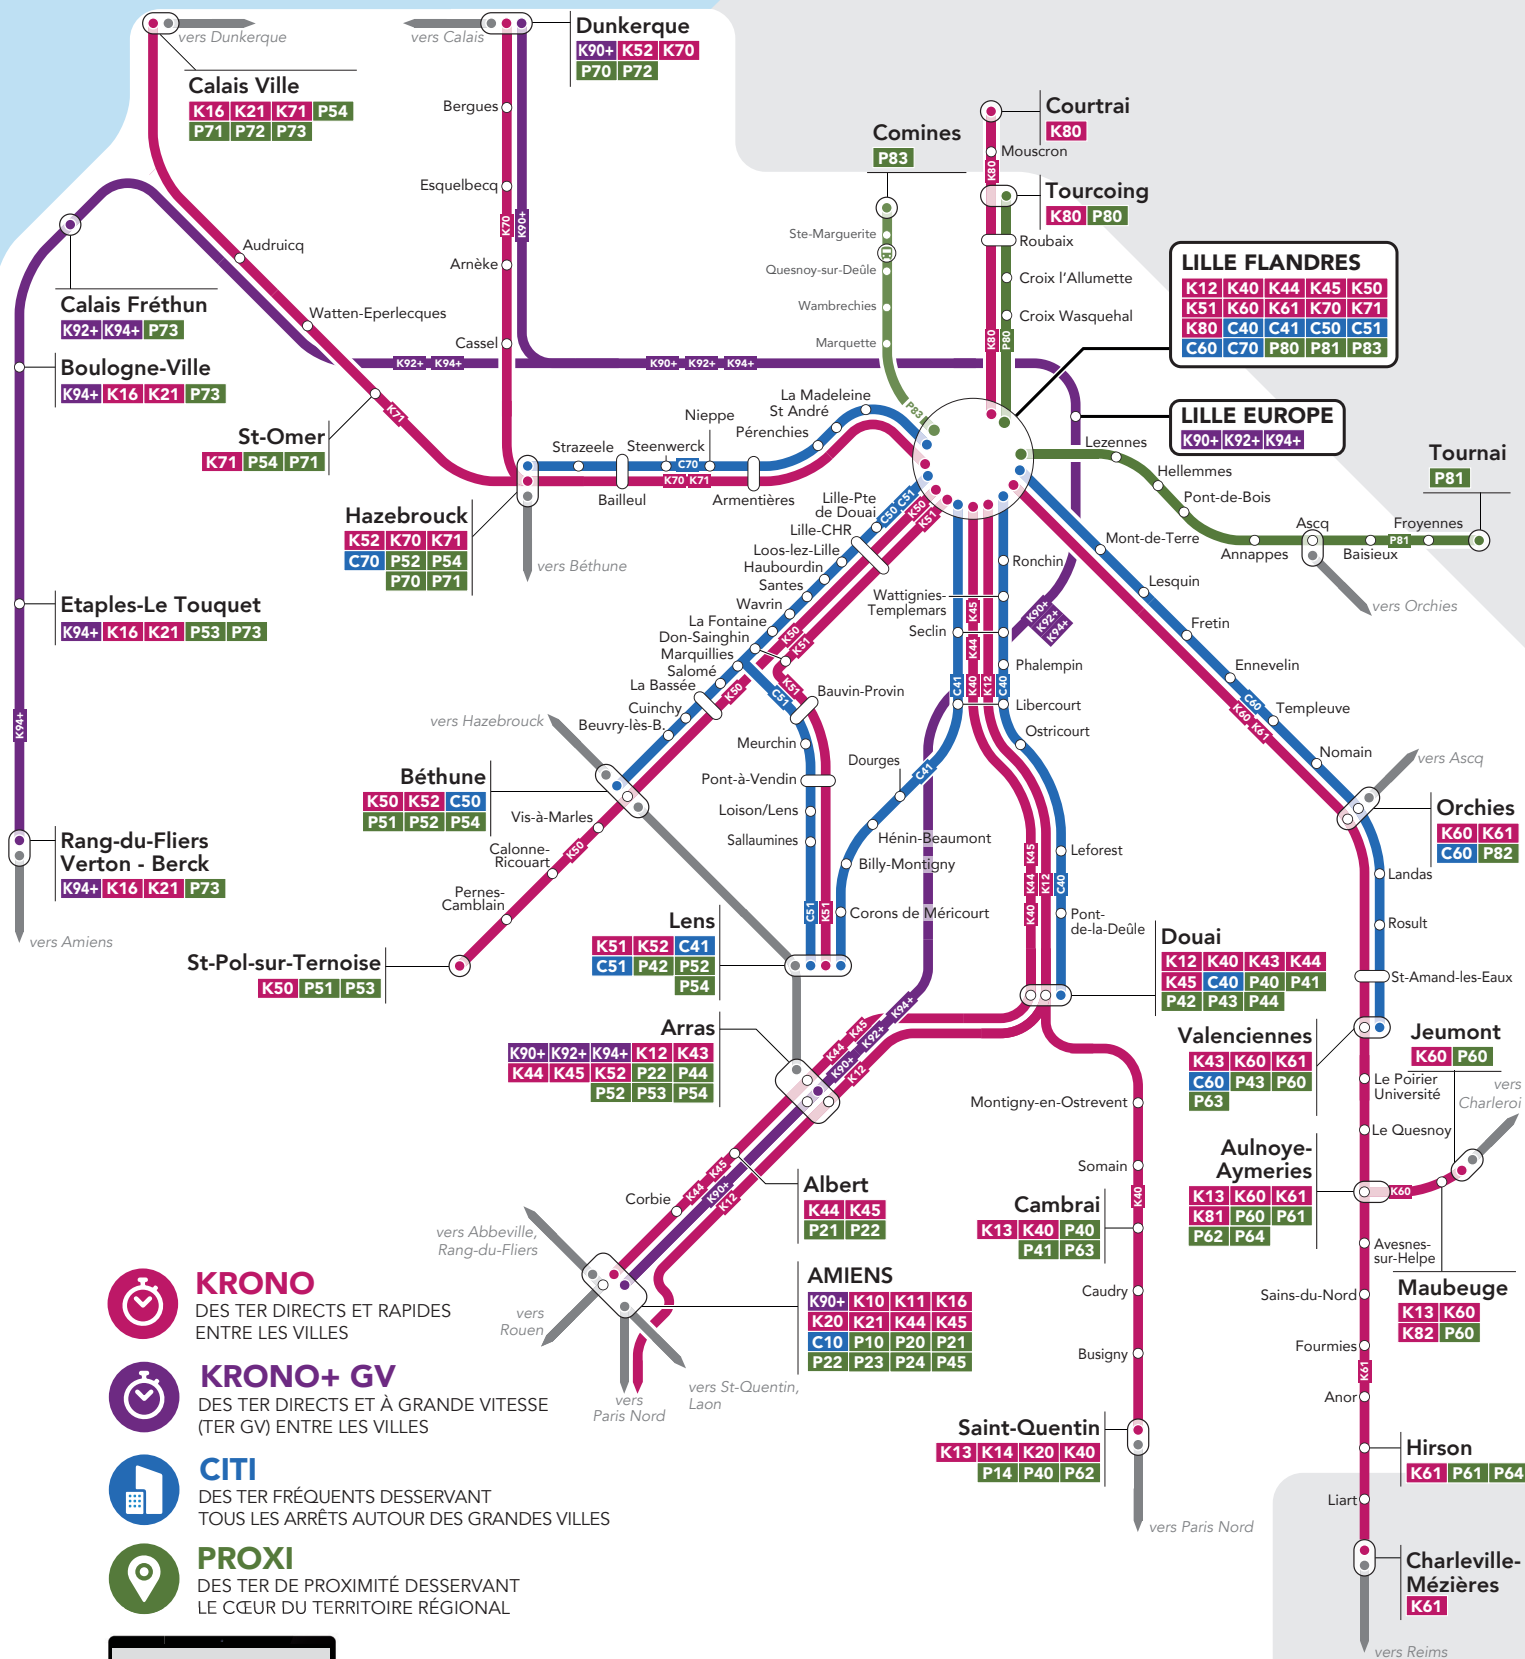

# MES LIGNES TER

## SECTEUR : MÉTROPOLE DE LILLE

**KRONO**  
DES TER DIRECTS ET RAPIDES  
ENTRE LES VILLES

**KRONO+ GV**  
DES TER DIRECTS ET À GRANDE VITESSE  
(TER GV) ENTRE LES VILLES

**CITI**  
DES TER FRÉQUENTS DESSERVANT  
TOUS LES ARRÊTS AUTOUR DES GRANDES VILLES

**PROXI**  
DES TER DE PROXIMITÉ DESSERVANT  
LE CŒUR DU TERRITOIRE RÉGIONAL

Pour connaître le détail de l'offre,  
consultez les horaires disponibles sur :

- appli SNCF
- [ter.sncf.com/hautes-de-france](http://ter.sncf.com/hautes-de-france)

- GARES ET POINTS D'ARRÊTS
- GARES EN TERMINUS DE LIGNE