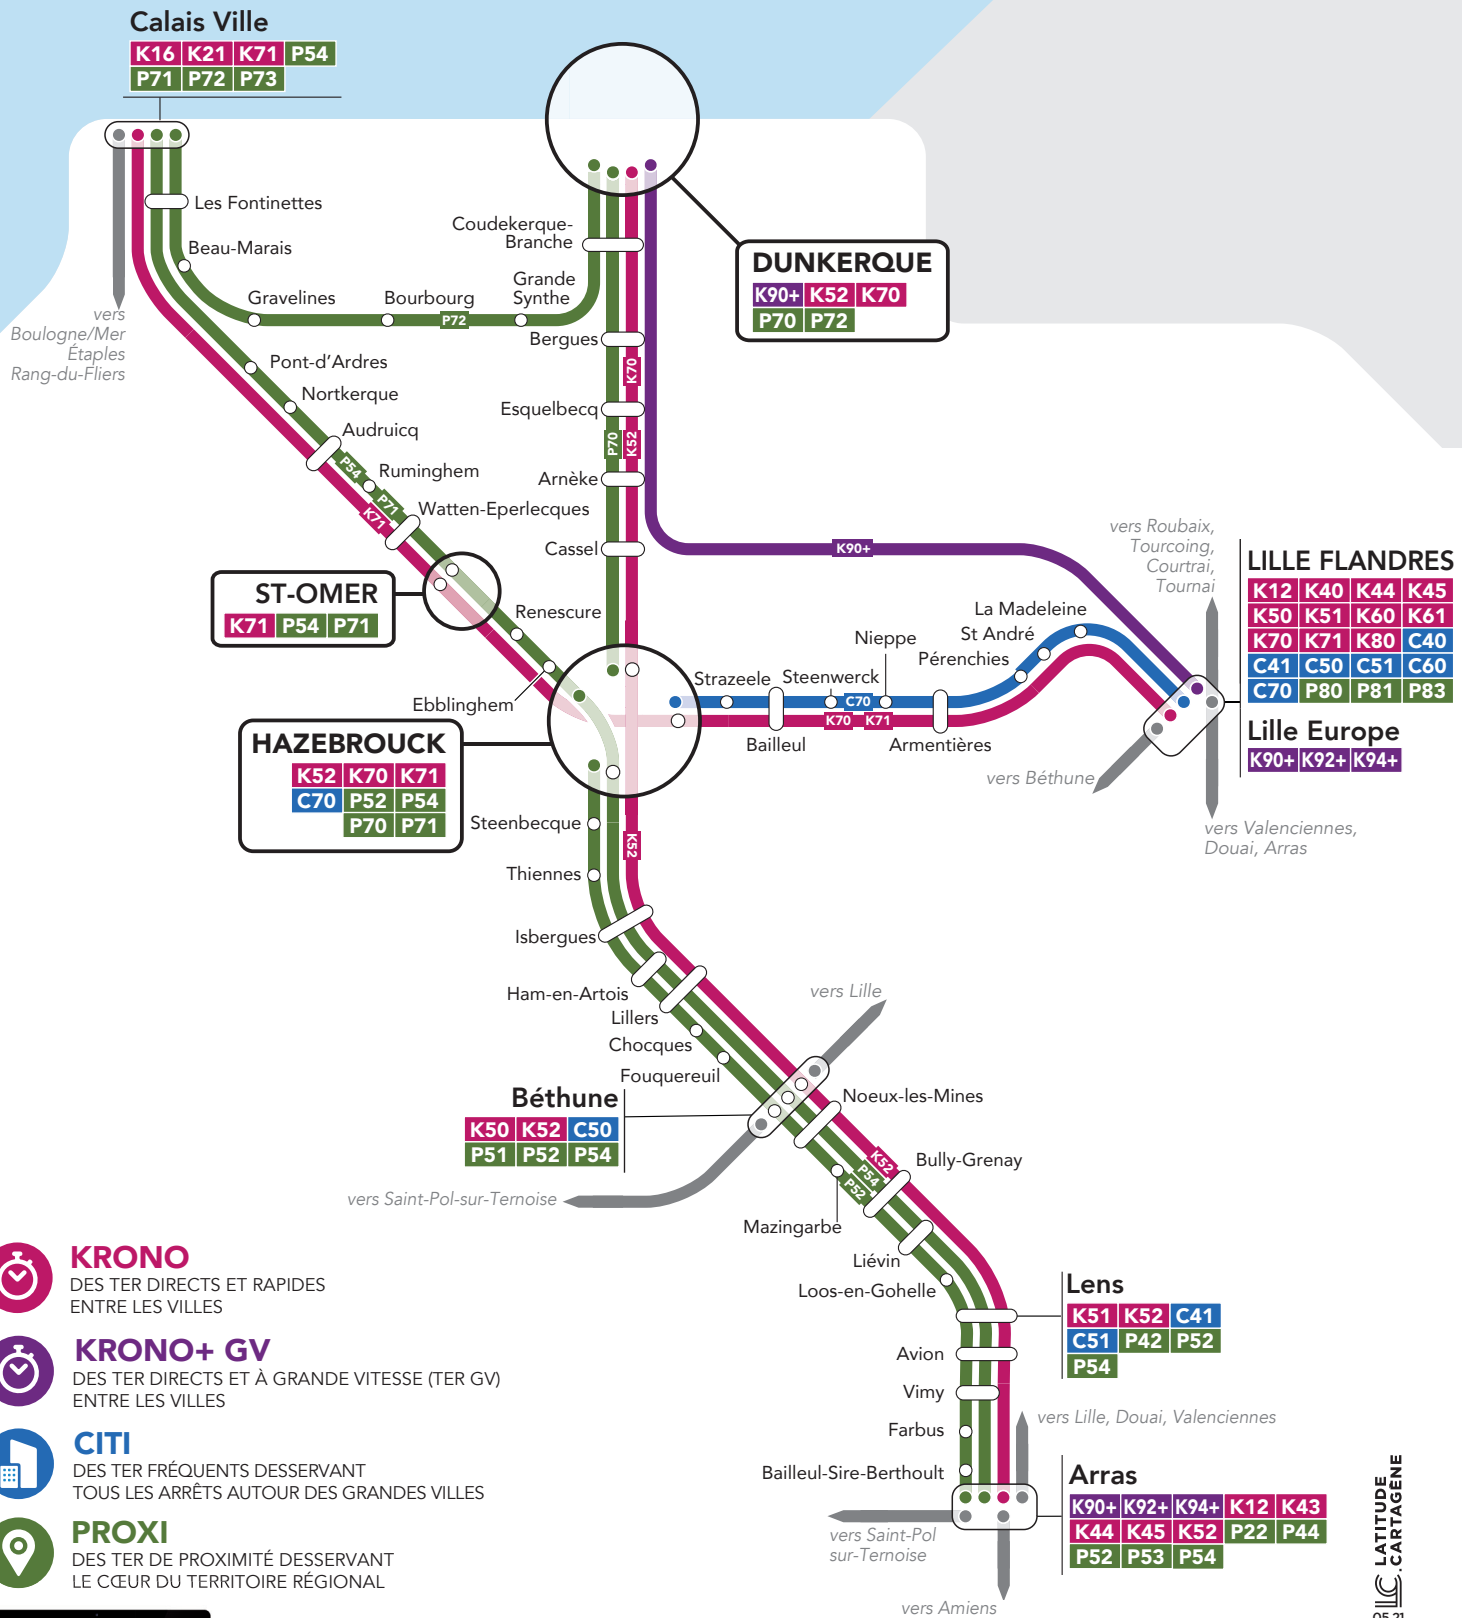

MES LIGNES TER

SECTEUR : HAZEBROUCK - ST-OMER - DUNKERQUE

KRONO
DES TER DIRECTS ET RAPIDES
ENTRE LES VILLES

KRONO+ GV
DES TER DIRECTS ET À GRANDE VITESSE (TER GV)
ENTRE LES VILLES

CITI
DES TER FRÉQUENTS DESSERVANT
TOUS LES ARRÊTS AUTOUR DES GRANDES VILLES

PROXI
DES TER DE PROXIMITÉ DESSERVANT
LE CŒUR DU TERRITOIRE RÉGIONAL

Pour connaître le détail de l'offre,
consultez les horaires disponibles sur :

- appli SNCF
- ter.sncf.com/hautes-de-france

- GARES ET POINTS D'ARRÊTS
- GARES EN TERMINUS DE LIGNE