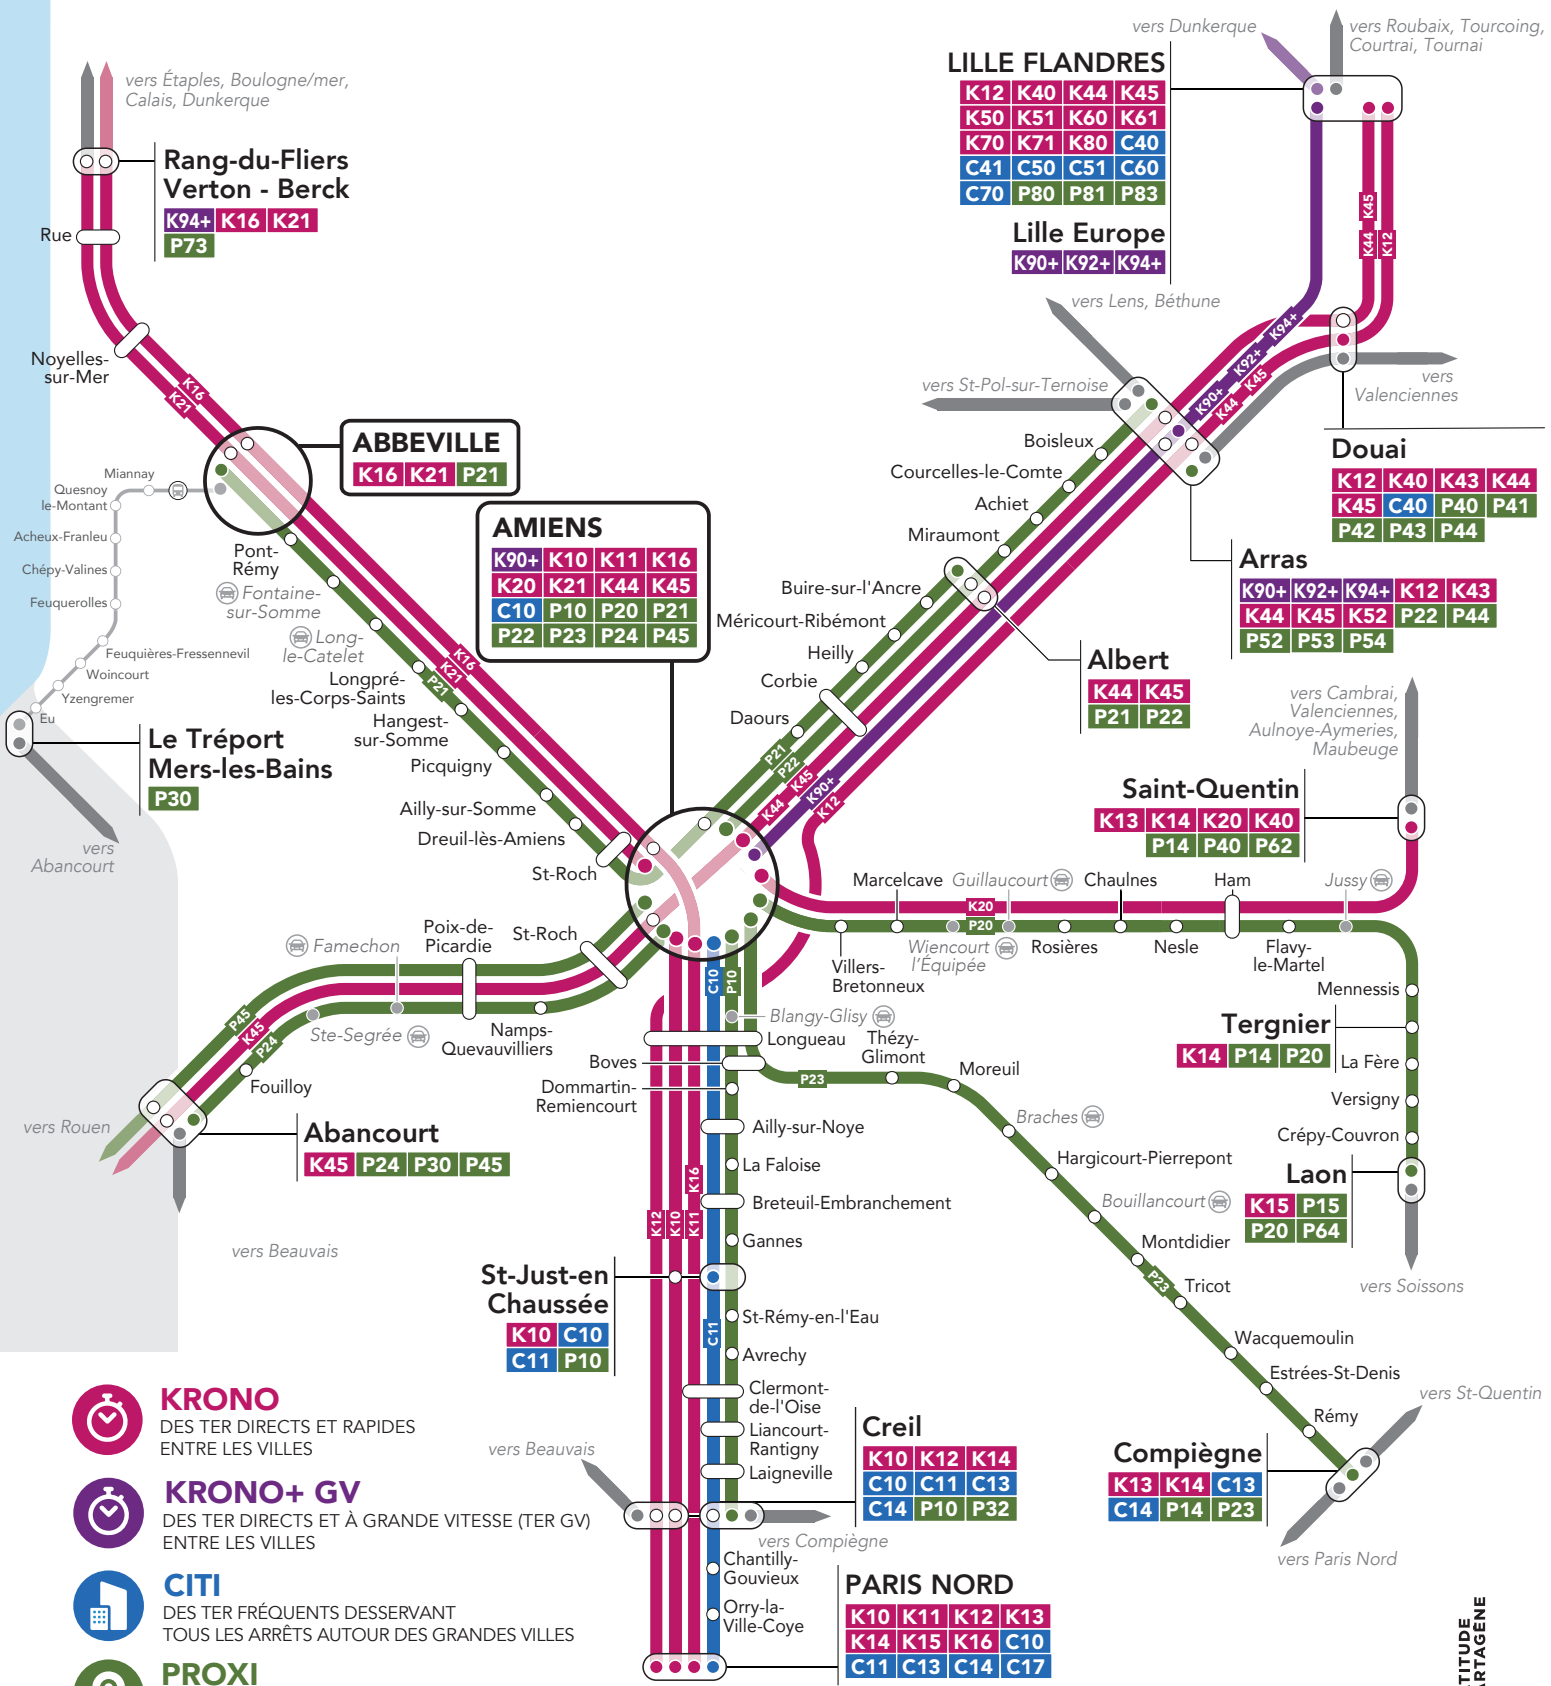

# MES LIGNES TER

## SECTEUR : AMIENS - ABBEVILLE

- KRONO**  
DES TER DIRECTS ET RAPIDES ENTRE LES VILLES
- KRONO+ GV**  
DES TER DIRECTS ET À GRANDE VITESSE (TER GV) ENTRE LES VILLES
- CITI**  
DES TER FRÉQUENTS DESSERVANT TOUS LES ARRÊTS AUTOUR DES GRANDES VILLES
- PROXI**  
DES TER DE PROXIMITÉ DESSERVANT LE CŒUR DU TERRITOIRE RÉGIONAL

**SNCF TER HAUTS-DE-FRANCE**

Pour connaître le détail de l'offre, consultez les horaires disponibles sur :

- appli SNCF
- [ter.sncf.com/hauts-de-france](http://ter.sncf.com/hauts-de-france)

- GARES ET POINTS D'ARRÊTS
- ⊙ GARES EN TERMINUS DE LIGNE
- GARES ET POINTS D'ARRÊTS DESSERVIS SUR RÉSERVATION
- ⊕ LIAISON AUTOCAR ASSURÉE PAR LA RÉGION HAUTS-DE-FRANCE