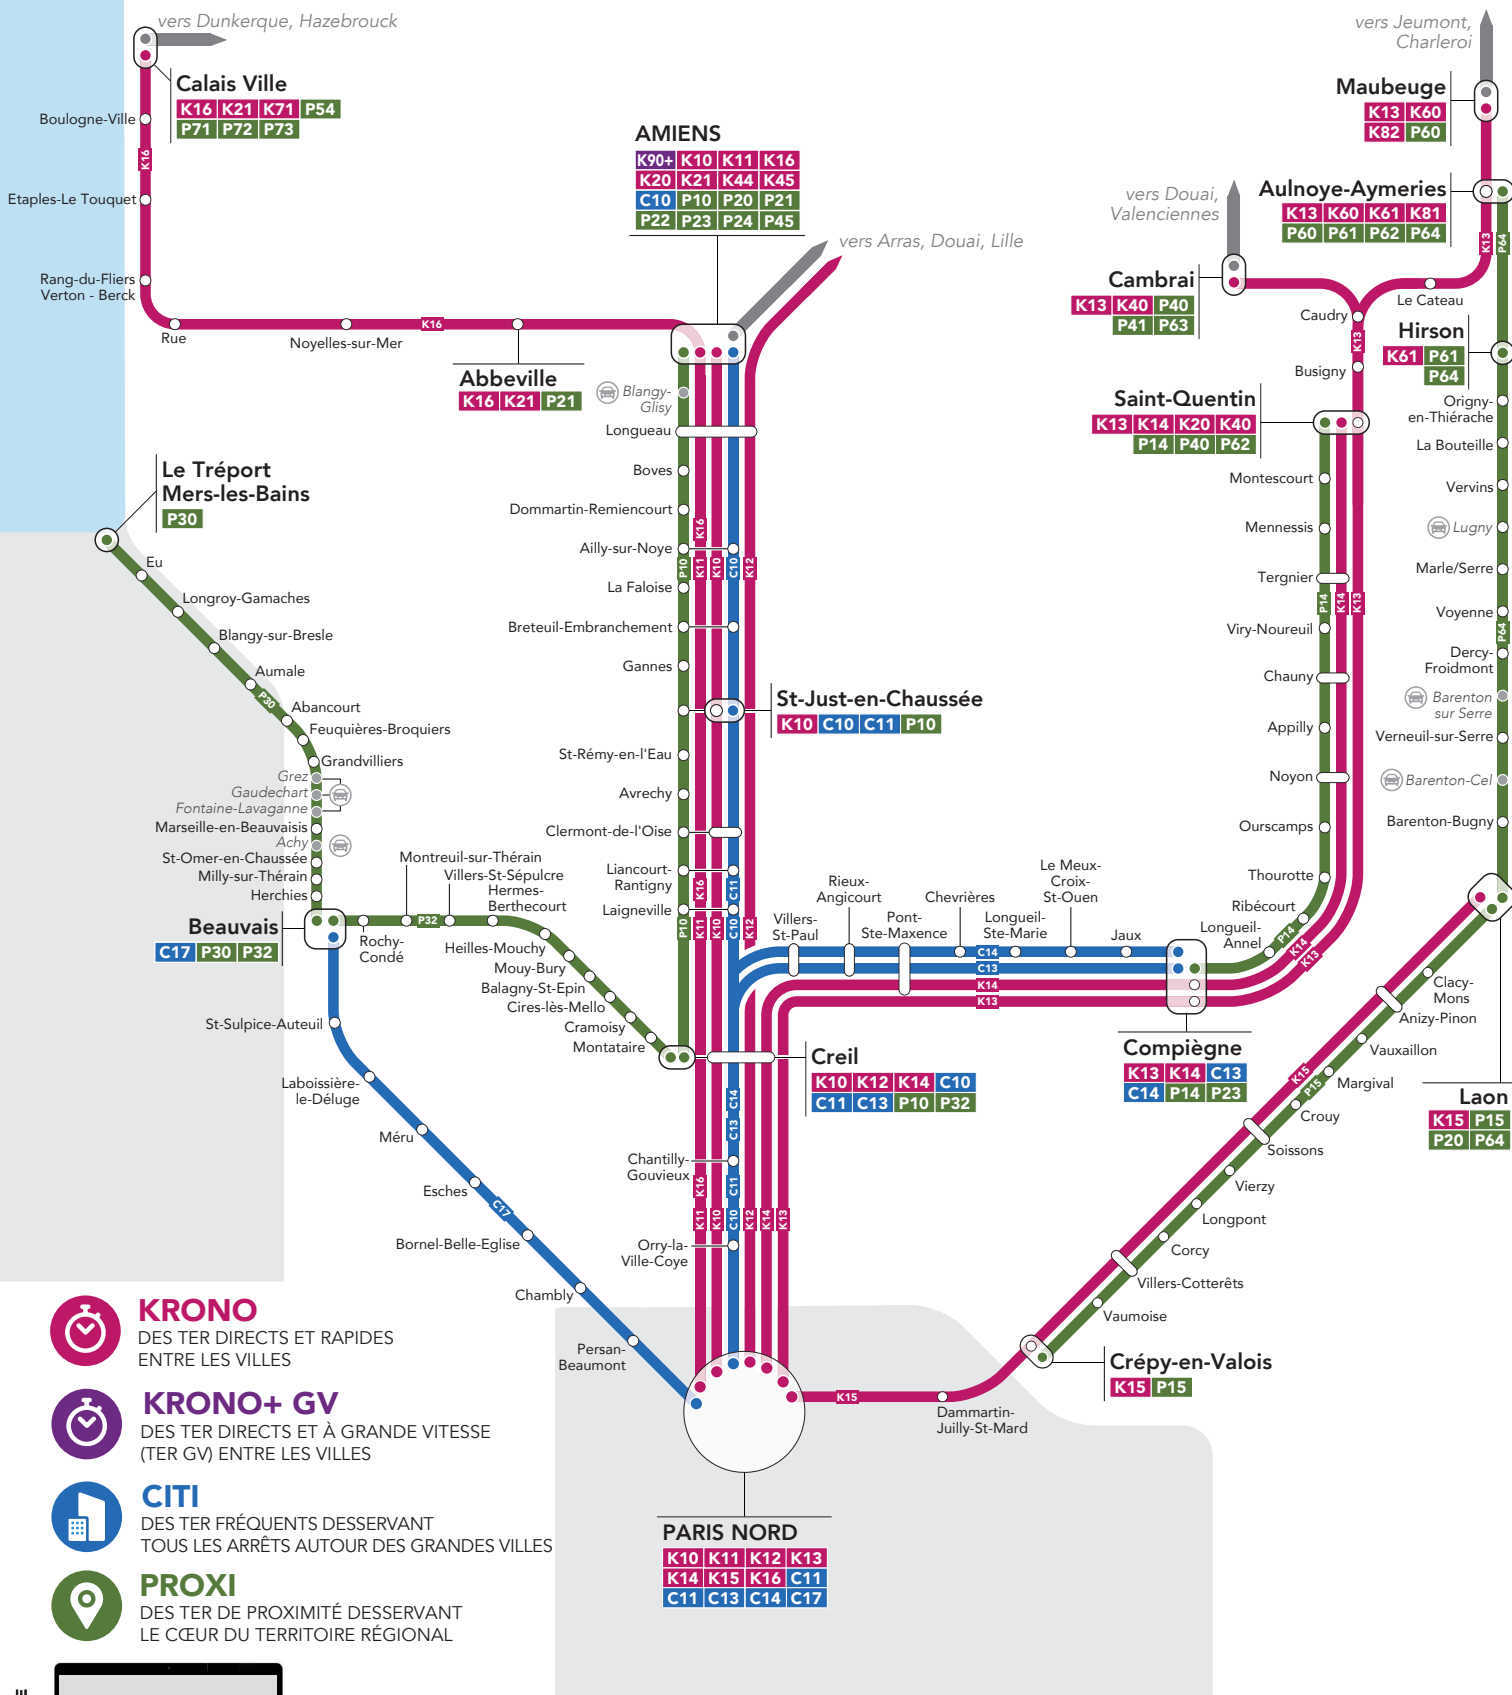

# MES LIGNES TER

## SECTEUR : AISNE - OISE

- KRONO**  
DES TER DIRECTS ET RAPIDES ENTRE LES VILLES
- KRONO+ GV**  
DES TER DIRECTS ET À GRANDE VITESSE (TER GV) ENTRE LES VILLES
- CITI**  
DES TER FRÉQUENTS DESSERVANT TOUS LES ARRÊTS AUTOUR DES GRANDES VILLES
- PROXI**  
DES TER DE PROXIMITÉ DESSERVANT LE CŒUR DU TERRITOIRE RÉGIONAL

Pour connaître le détail de l'offre, consultez les horaires disponibles sur :

- appli SNCF
- [ter.sncf.com/hauts-de-france](http://ter.sncf.com/hauts-de-france)

- GARES ET POINTS D'ARRÊTS
- ⊙ GARES EN TERMINUS DE LIGNE
- ● GARES ET POINTS D'ARRÊTS DESSERVIS SUR RÉSERVATION