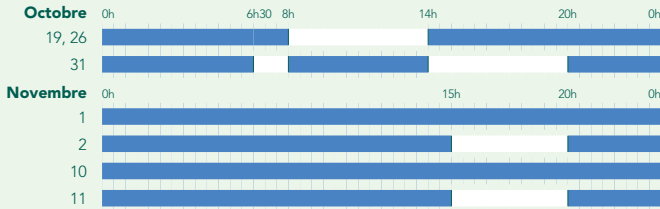

📅 Jours particuliers 2024