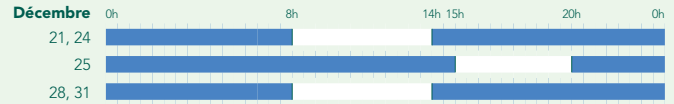

📅 Jours particuliers 2024