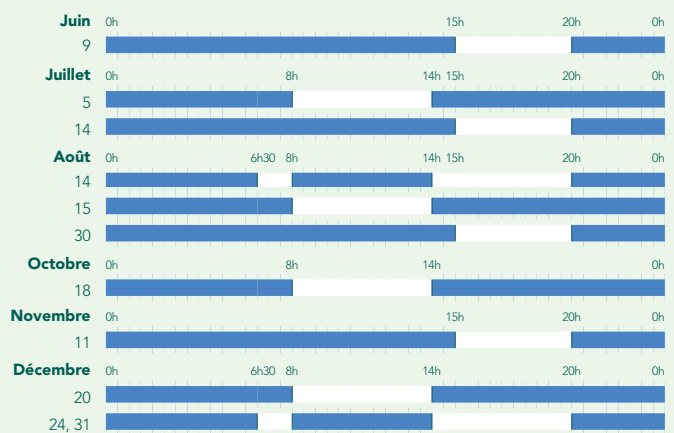

📅 Jours particuliers 2025

(1) Le calendrier s'applique pour tout voyage effectué à bord des trains TER dans les régions qui appliquent ce calendrier, sous réserve d'acceptation des cartes Avantage et des taux de réductions applicables sur TER. Le calendrier ne s'applique pas sur les relations internes à TER Pays de la Loire, Centre-Val de Loire, Normandie, Hauts-de-France, Grand Est, Bretagne, PACA et Nouvelle-Aquitaine. Il ne concerne pas les trains INTERCITÉS, à l'exception de certains tarifs spécifiques, ni les TGV et les autres trains. (2) Tarifs applicables dans les trains TER dans les régions qui appliquent ce tarif.

Informations données à titre indicatif sous réserve des modifications qui pourraient intervenir après l'édition du présent document.
SNCF Voyageurs, SA au capital social de 157 789 960 €, RCS Bobigny 519 037 584. Date d'édition : 09/2024.