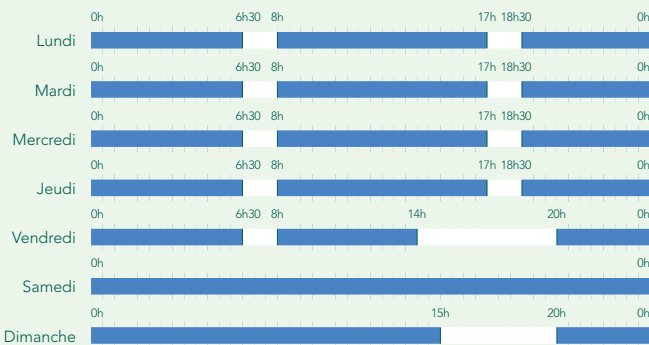

# Calendrier voyageurs

POUR LES TRAINS TER ET INTERCITÉS<sup>(1)</sup>  
VALABLE DU 01/10/2024 AU 31/12/2025.

## 🕒 Semaine-type

- Période bleue :**
  - 50% avec les cartes de réduction Avantage.
  - 25% de réduction avec Découverte 12-25, Découverte Senior ou Découverte Enfant+<sup>(2)</sup>.
- Période blanche :**
  - 25% de réduction garantis avec les cartes de réduction Avantage.