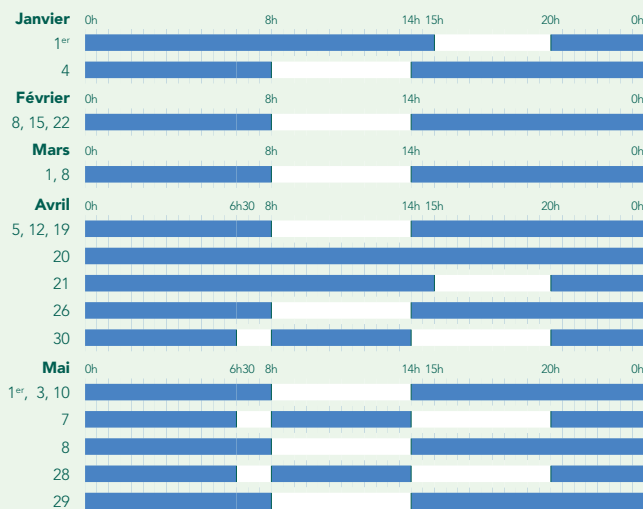

📅 Jours particuliers 2025

(1) Le calendrier s'applique pour tout voyage effectué à bord des trains TER dans les régions qui appliquent ce calendrier, sous réserve d'acceptation des cartes Avantage et des taux de réductions applicables sur TER. Le calendrier ne s'applique pas sur les relations internes à TER Pays de la Loire, Centre-Val de Loire, Normandie, Hauts-de-France, Grand Est, Bretagne, PACA et Nouvelle-Aquitaine. Il ne concerne pas les trains INTERCITÉS, à l'exception de certains tarifs spécifiques, ni les TGV et les autres trains. (2) Tarifs applicables dans les trains TER dans les régions qui appliquent ce tarif.

Informations données à titre indicatif sous réserve des modifications qui pourraient intervenir après l'édition du présent document.
SNCF Voyageurs, SA au capital social de 157 789 960 €, RCS Bobigny 519 037 584. Date d'édition : 09/2024.