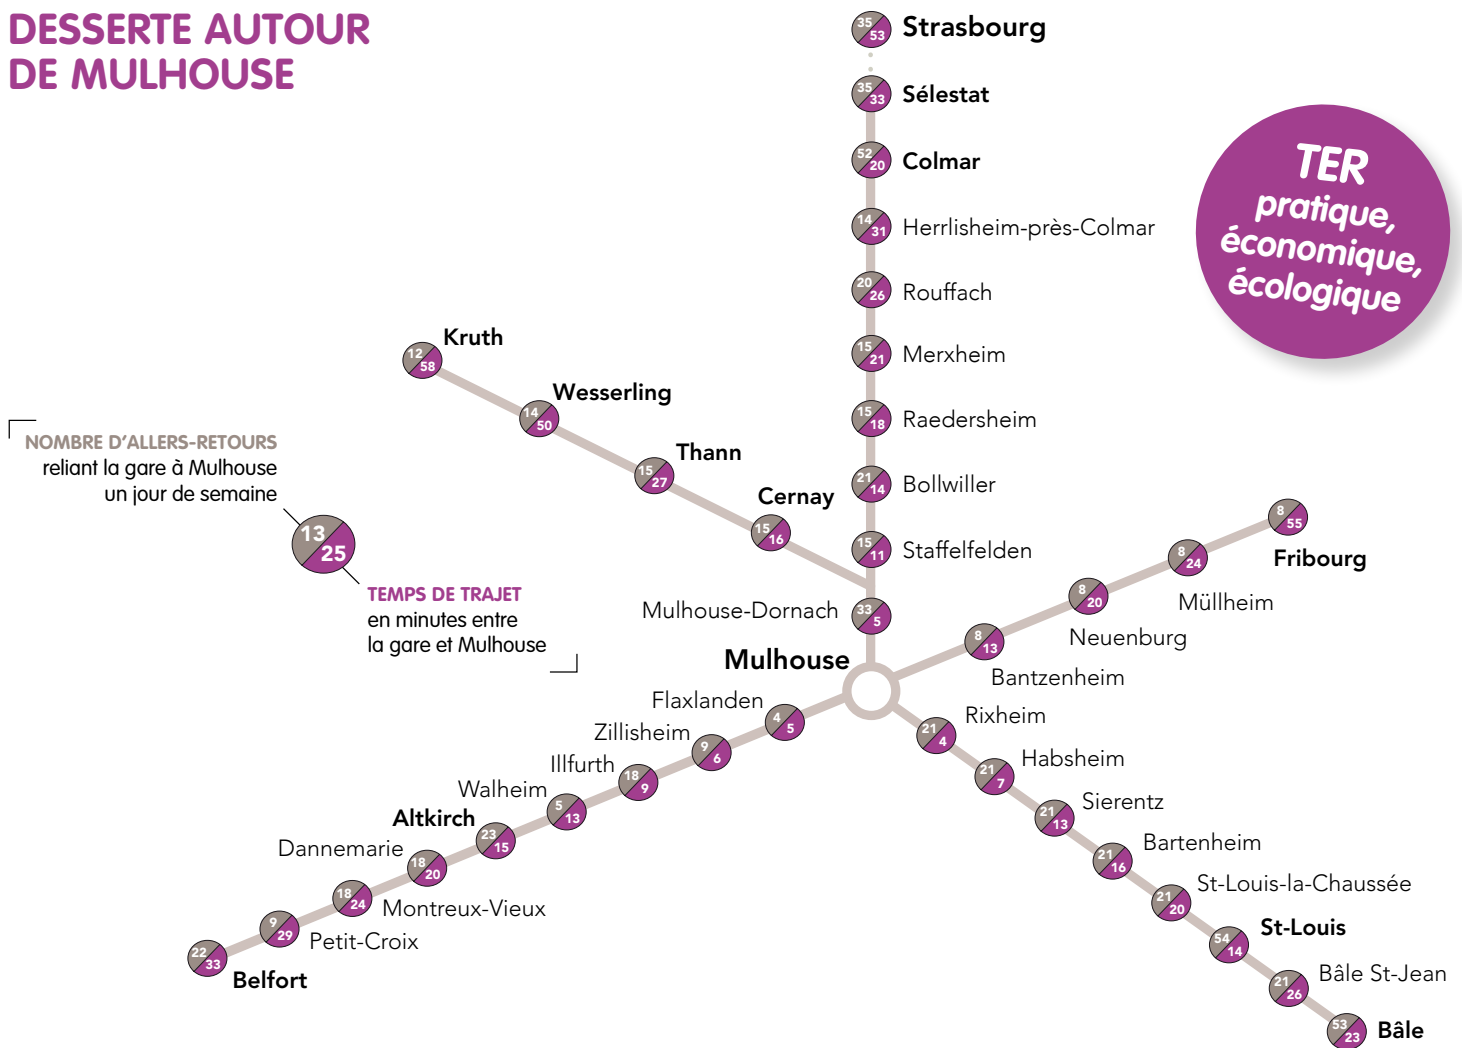

VOUS EMMÉNAGEZ EN ALSACE ?

Accédez au réseau TER Fluo dans plus de 40 localités autour de Mulhouse !

Avec 2 à 4 trains par heure en période de pointe sur la majorité des lignes, vous trouverez de multiples solutions pour vos déplacements.

DESSERTE AUTOUR DE MULHOUSE

Détail de la ligne Kruth-Mulhouse