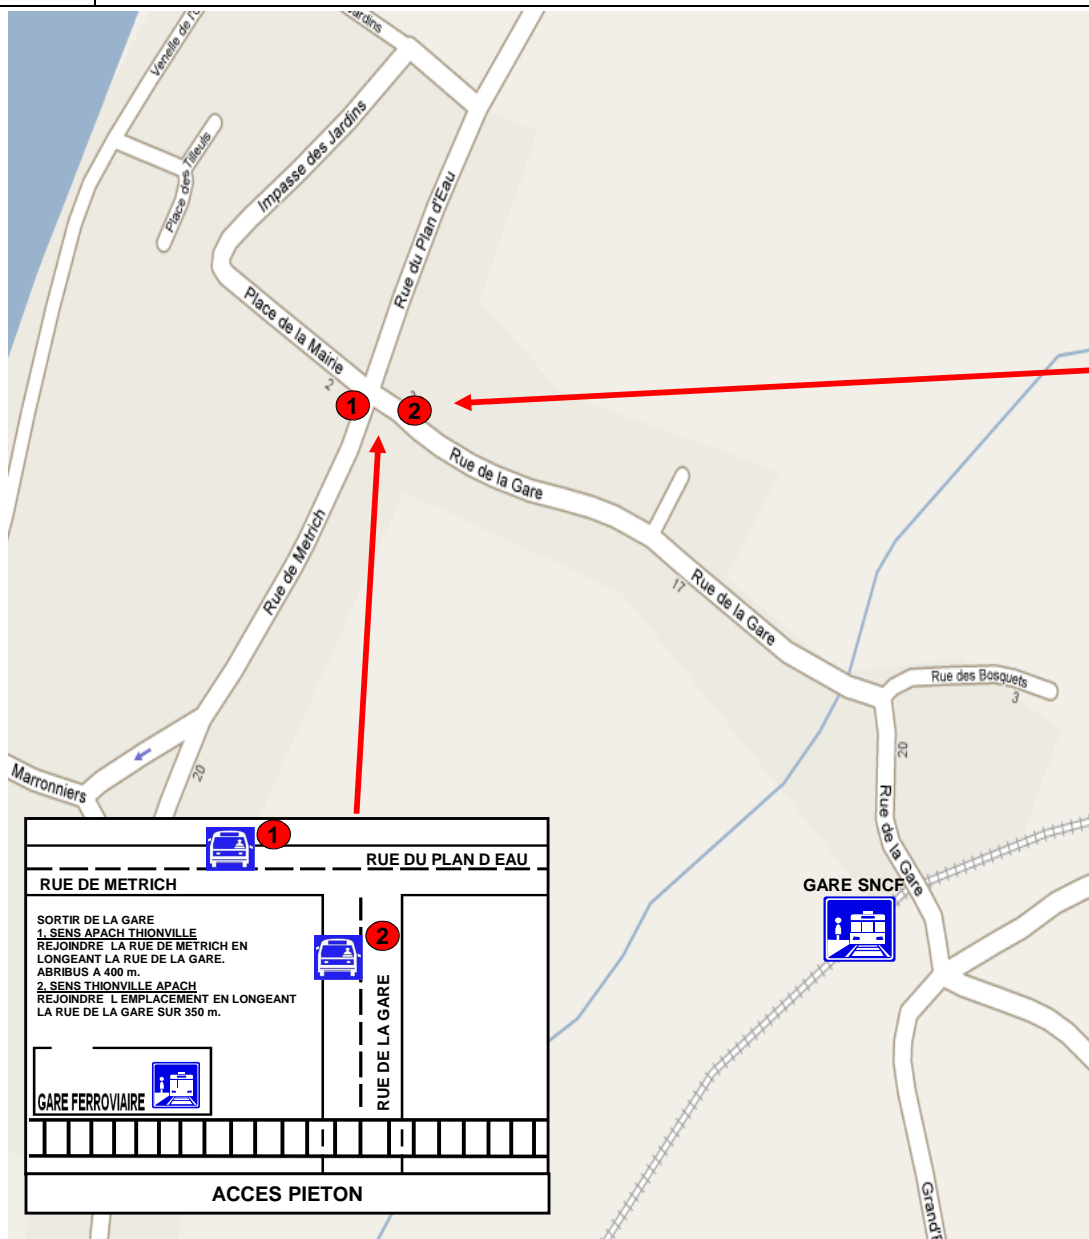

P
L
A
N
D
·
A
C
C
E
S

Emplacement autocar

Gare ou Point Arrêt Ferroviaire.

Emplacement Autocar

Ci-contre, indication du point d'arrêt de prise en charge des clients en cas de remplacement d'un train par un autocar.

Sortir de la Gare
1. SENS APACH THIONVILLE
 REJOINDRE LA RUE DE METRICH EN LONGEANT LA RUE DE LA GARE. ABRIBUS A 400 m.
2. SENS THIONVILLE APACH
 REJOINDRE L'EMPLACEMENT EN LONGEANT LA RUE DE LA GARE SUR 350 m.

GARE FERROVIAIRE

ACCES PIETON