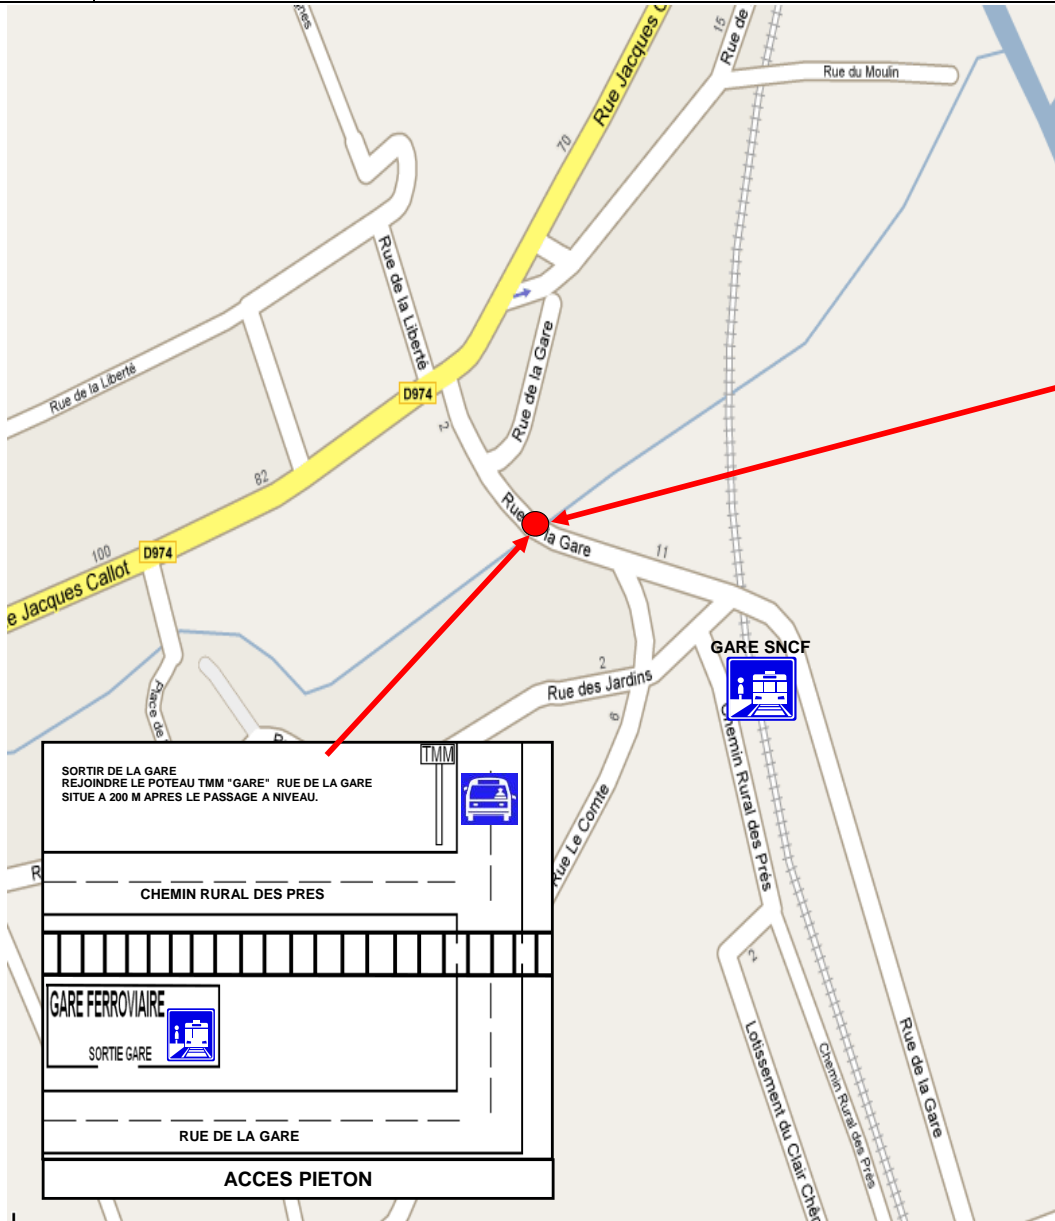

# GARE DE BAINVILLE SUR MADON

P  
L  
A  
N  
D  
·  
A  
C  
C  
E  
S

SORTIR DE LA GARE  
 REJOINDRE LE POTEAU TMM "GARE" RUE DE LA GARE  
 SITUÉ A 200 M APRES LE PASSAGE A NIVEAU.

CHEMIN RURAL DES PRES

GARE FERROVIAIRE  
 SORTIE GARE

RUE DE LA GARE

ACCES PIETON

Gare routière

Gare ou Point Arrêt Ferroviaire.

Emplacement Autocar

**Ci-contre, indication du point d'arrêt de prise en charge des clients en cas de remplacement d'un train par un autocar.**