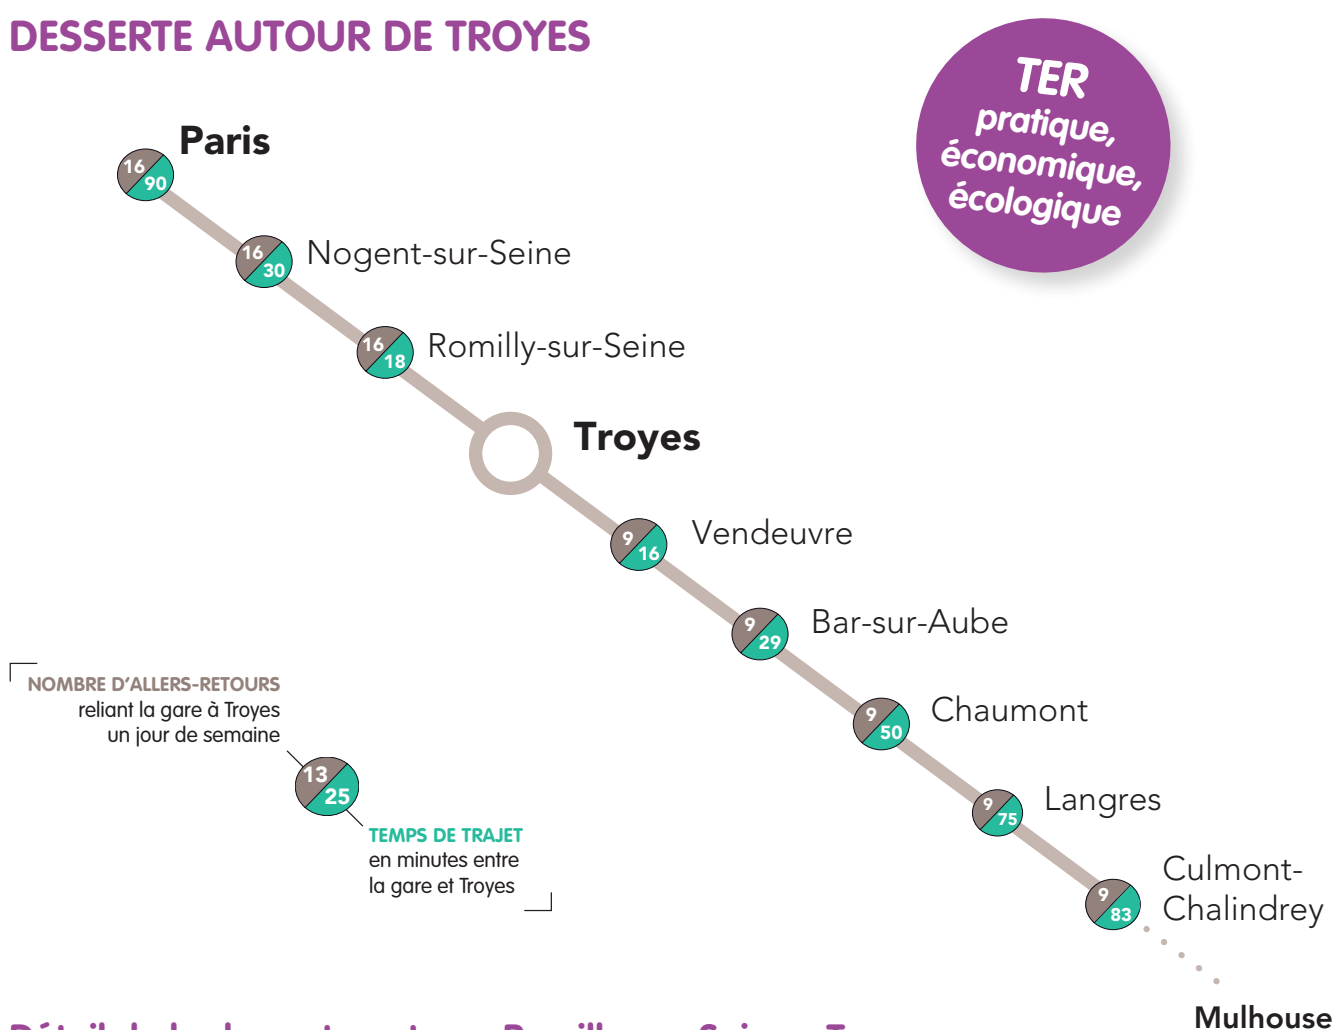

VOUS EMMÉNAGEZ EN CHAMPAGNE-ARDENNE ?

Accédez au réseau TER Fluo dans plus de 10 localités autour de Troyes !

Avec 2 trains par heure en période de pointe, vous trouverez de nombreuses solutions pour vos déplacements.

DESSERTE AUTOUR DE TROYES

Détail de la desserte autocar Romilly-sur-Seine - Troyes