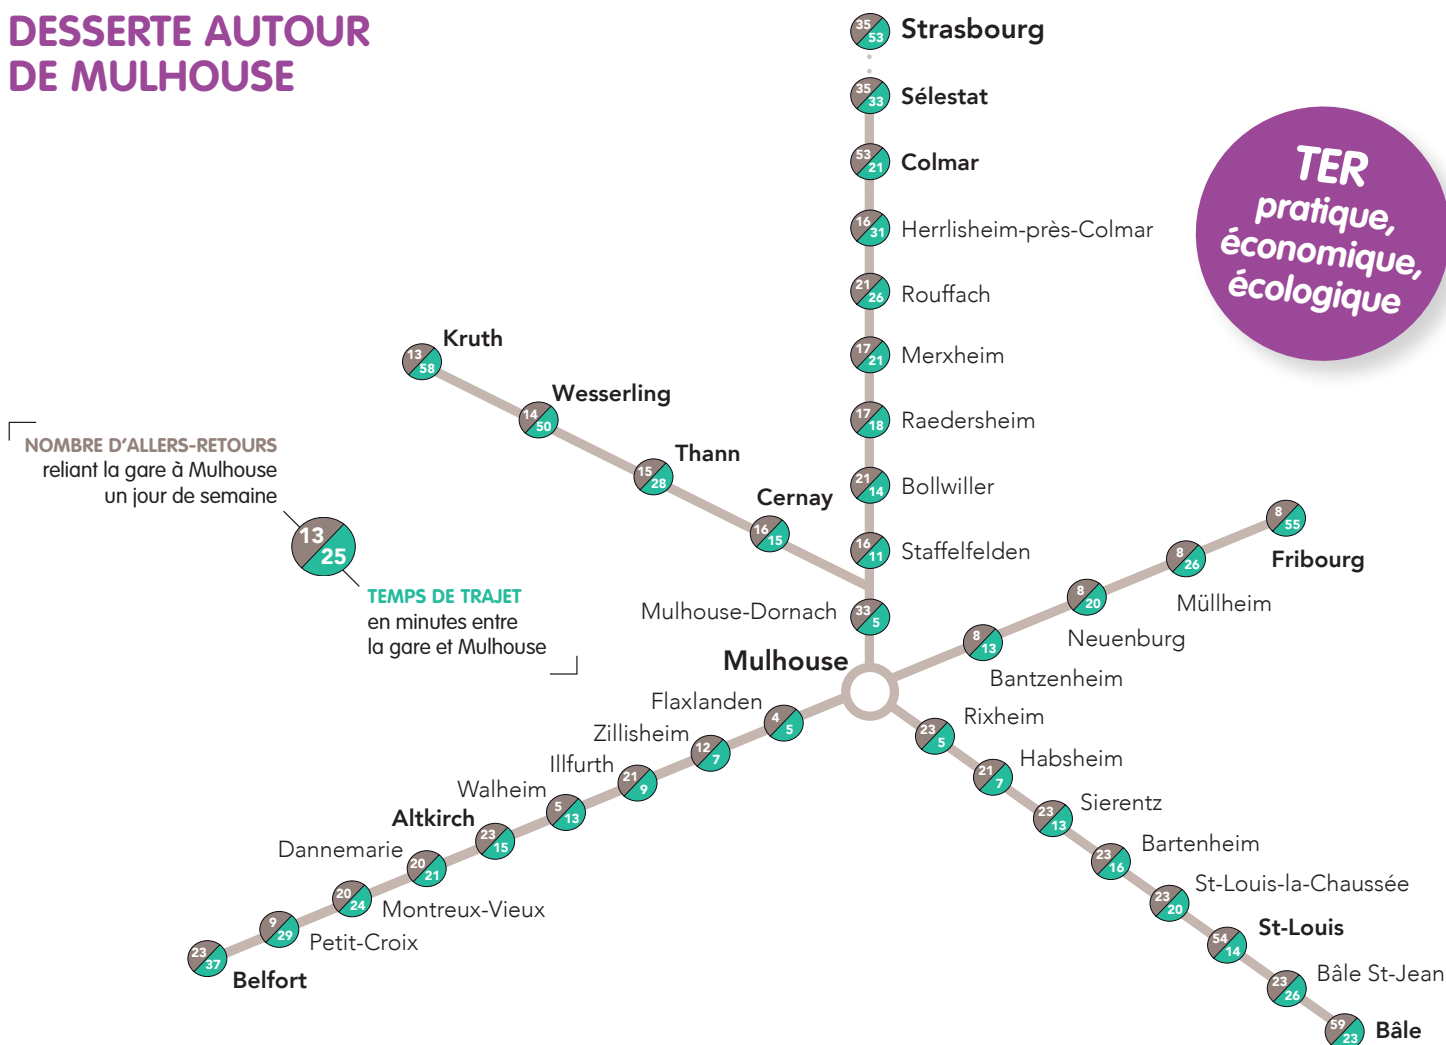

VOUS EMMÉNAGEZ EN ALSACE ?

Accédez au réseau TER Fluo dans plus de 40 localités autour de Mulhouse !

Avec 2 à 4 trains par heure en période de pointe sur la majorité des lignes, vous trouverez de multiples solutions pour vos déplacements.

DESERTE AUTOUR DE MULHOUSE

TER
pratique,
économique,
écologique

Détail de la ligne Kruth-Mulhouse