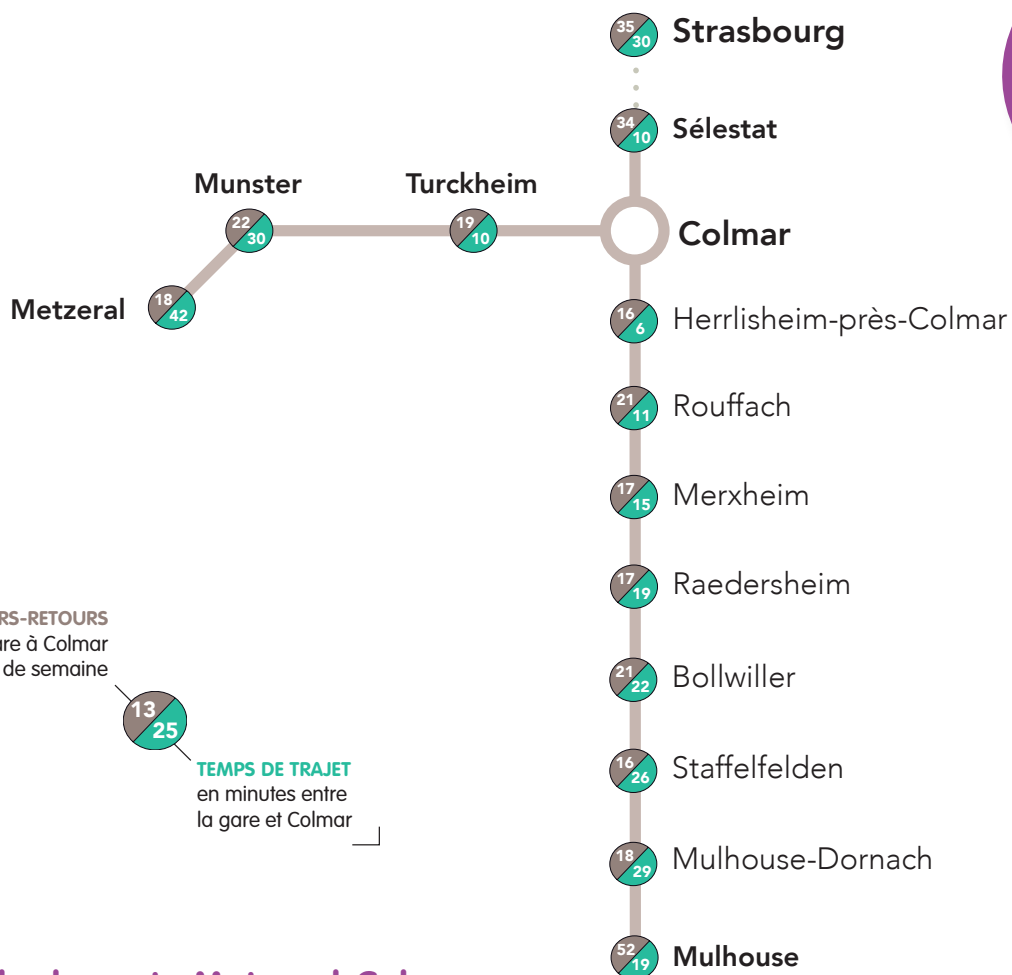

VOUS EMMÉNAGEZ EN ALSACE ?

Accédez au réseau TER Fluo dans plus de 20 localités autour de Colmar !

Avec 2 à 4 trains par heure en période de pointe sur la majorité des lignes, vous trouverez de multiples solutions pour vos déplacements.

DESSERTÉ DE COLMAR

TER
pratique,
économique,
écologique

NOMBRE D'ALLERS-RETOURS
reliant la gare à Colmar
un jour de semaine

TEMPS DE TRAJET
en minutes entre
la gare et Colmar

Détail de la desserte Metzeral-Colmar