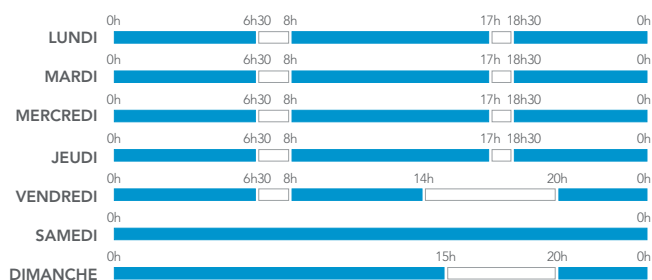

VALABLE DU 01.01.2022 AU 31.12.2022

CALENDRIER VOYAGEURS

Pour les trajets TER effectués en Grand Est avec un tarif autre que TER Fluo

🕒 LA SEMAINE-TYPE

■ PÉRIODE BLEUE :

- 50 % de réduction avec les cartes Avantage (pour les trajets TER en correspondance avec TGV).
- 25 % de réduction avec les cartes Avantage (pour les trajets TER).

□ PÉRIODE BLANCHE :

- 25 % de réduction garantis avec les cartes Avantage.

📅 LES JOURS PARTICULIERS 2022