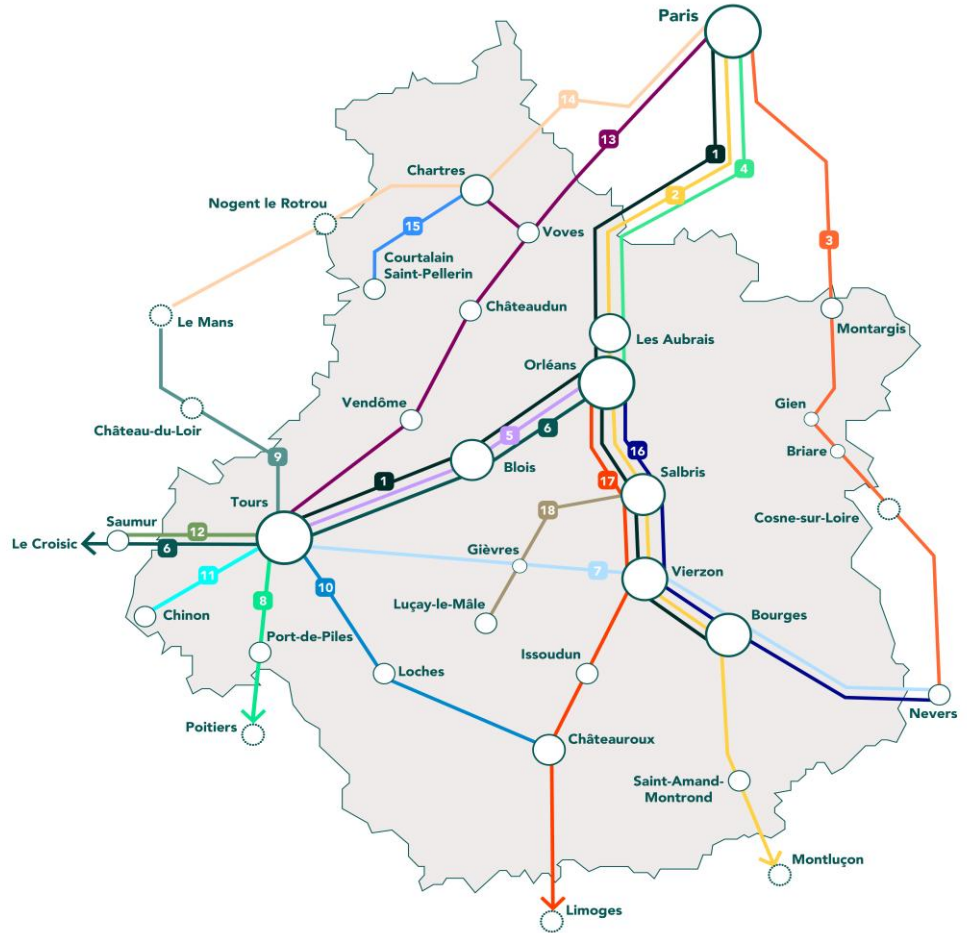

16

Quelques trains modifiés, limités ou supprimés avec mise en place de cars de substitution

17

En semaine : quelques trains modifiés, limités ou supprimés avec mise en place de cars de substitution les mercredis
Le samedi 25 : 861422 origine Châteauroux

18

Jusqu'au 03 : quelques trains supprimés avec mise en place de cars de substitution

S'INFORMER À TOUT MOMENT

auprès de nos agents
• Nos agents commerciaux sont à votre disposition

sur internet
• www.remi-centrevalde Loire.fr
Toutes les infos en temps réel

en mobilité
• X: @RemiTrain // @RemiTrainPCLM

par téléphone
• Centre de Relations Usagers Rémi
0 806 70 33 33

LA RÉGION ORGANISE VOS DÉPLACEMENTS
EN CENTRE-VAL DE LOIRE
www.remi-centrevalde Loire.fr