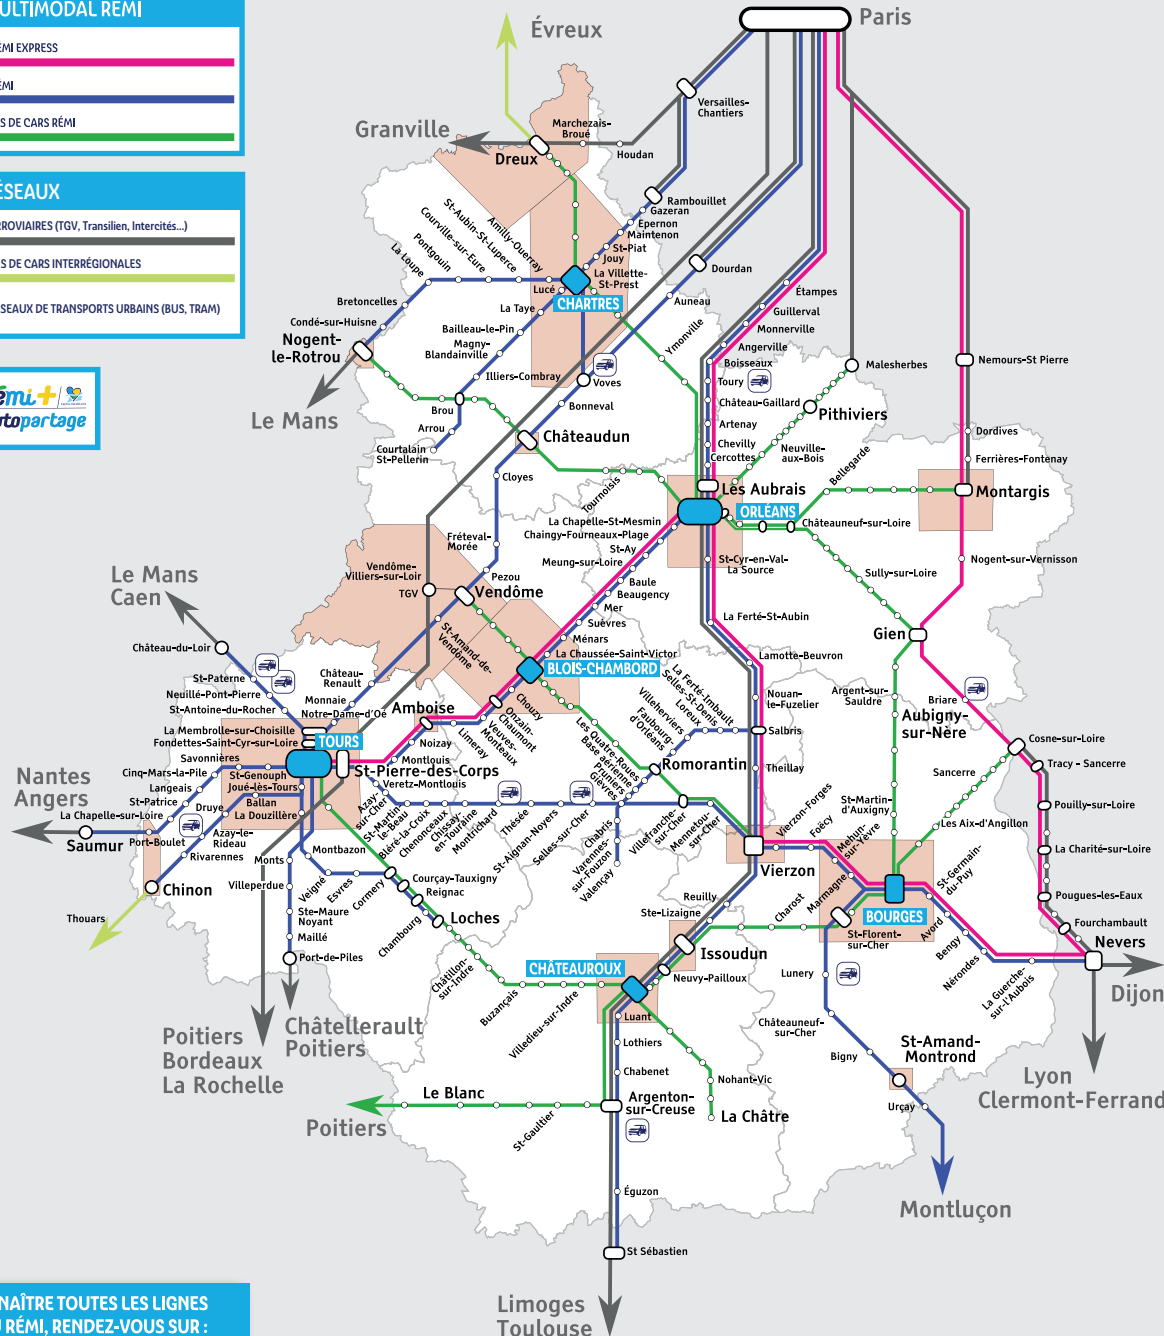

CARTE JVMALIN – UN SUPPORT UNIQUE POUR TOUS VOS TITRES !

► La carte JVMalin permet de regrouper tous vos titres de transport, pour vous déplacer aisément sur le réseau Rémi et les réseaux de transport urbains partenaires.

Année 2025-2026 © Région Centre-Val de Loire

Votre réseau de transport en région Centre-Val de Loire

RÉSEAU MULTIMODAL RÉMI

LIGNES DE TRAIN RÉMI EXPRESS	
LIGNES DE TRAIN RÉMI	
PRINCIPALES LIGNES DE CARS RÉMI	

AUTRES RÉSEAUX

AUTRES LIGNES FERROVIAIRES (TGV, Transilien, Intercités...)	
PRINCIPALES LIGNES DE CARS INTERRÉGIONALES	
RÉSEAUX DE TRANSPORTS URBAINS (BUS, TRAM)	

POUR CONNAÎTRE TOUTES LES LIGNES DU RÉSEAU RÉMI, RENDEZ-VOUS SUR : www.remi-centrevalde Loire.fr

EN CENTRE-VAL DE LOIRE

VOS PRINCIPAUX TARIFS POUR VOYAGER SUR LE RÉSEAU Rémi ET VERS LES RÉGIONS VOISINES

REMI-CENTREVALDELOIRE.FR

LA RÉGION VOUS TRANSPORTE AU QUOTIDIEN

VOUS VOYAGEZ FRÉQUEMMENT ?

CIRCULEZ EN ILLIMITÉ SUR LE PARCOURS DE VOTRE CHOIX, À PRIX ATTRACTIF !